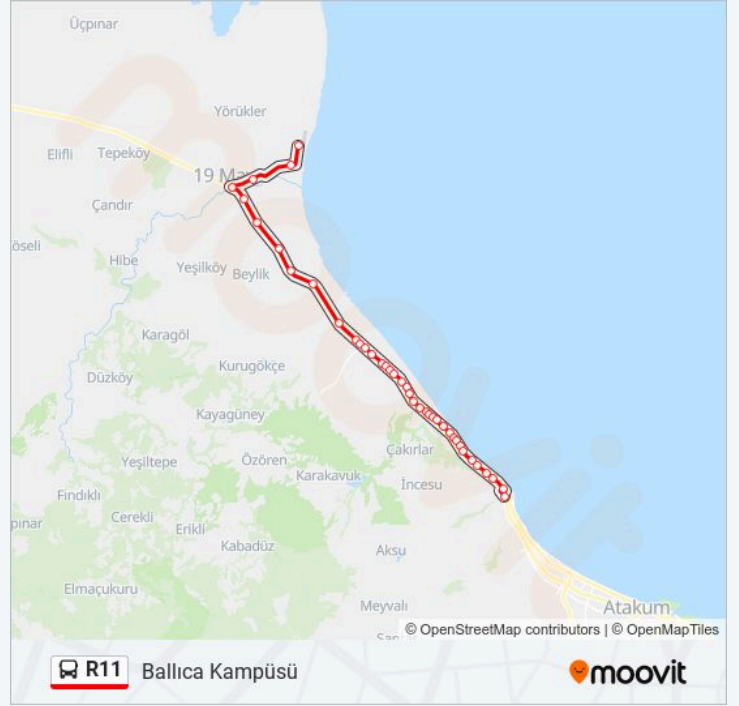

Dereköy Yolu

Mimar Sinan Yolu

Sinop Samsun Bulvarı Engiz Sok. Kesişimi

Ondokuzmayıs Saat Kulesi (Havaş)

Suat Kılıç Blv. 1

Suat Kılıç Blv. 2

Samsun Üniversitesi Ballica Kampüsü

Variş yeri: Üniversite

38 durak

[HAT SAATLERİNİ GÖRÜNTÜLE](#)

Samsun Üniversitesi Ballica Kampüsü

Suat Kılıç Blv. 2

Suat Kılıç Blv. 1

Ondokuzmayıs Saat Kulesi (Havaş)

Sinop Samsun Bulvarı Engiz Sok. Kesişimi

Mimar Sinan Yolu