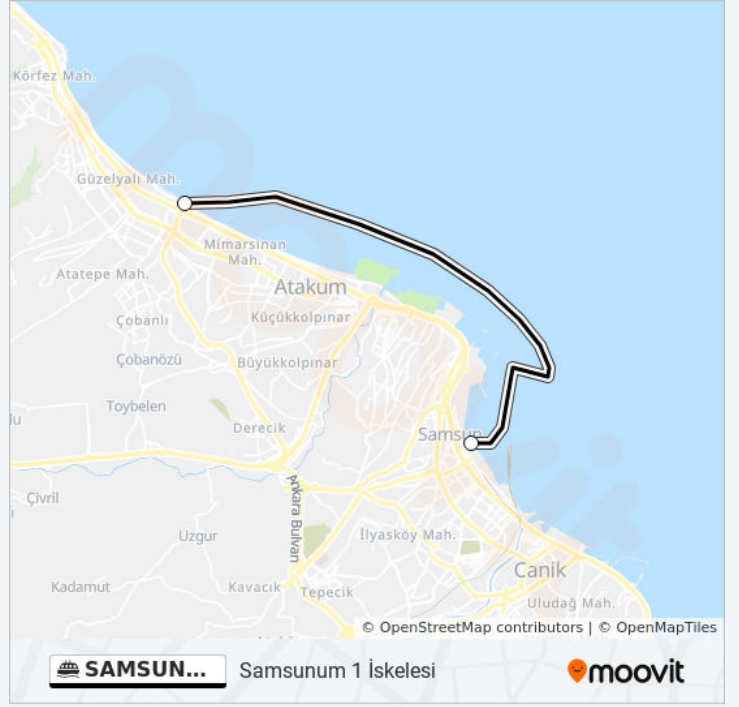

Size en yakın SAMSUNUM 1 vapur durağını bulmak ve sonraki SAMSUNUM 1 vapur varış saatini öğrenmek için Moovit Uygulamasını kullanın.

**Variş yeri: Samsunum 1 İskelesi**

2 durak

[HAT SAATLERİNİ GÖRÜNTÜLE](#)

Çobanlı İskelesi

Samsunum 1 Ana Durak

**SAMSUNUM 1 vapur Saatleri**

Samsunum 1 İskelesi Güzergahı Saatleri:

Pazartesi	16:00 - 19:00
Salı	16:00 - 19:00
Çarşamba	16:00 - 19:00
Perşembe	16:00 - 19:00
Cuma	16:00 - 19:00
Cumartesi	16:00 - 19:00
Pazar	16:00 - 19:00

**SAMSUNUM 1 vapur Bilgi**

**Yön:** Samsunum 1 İskelesi

**Duraklar:** 2

**Yolculuk Süresi:** 8 dk

**Hat Özeti:**