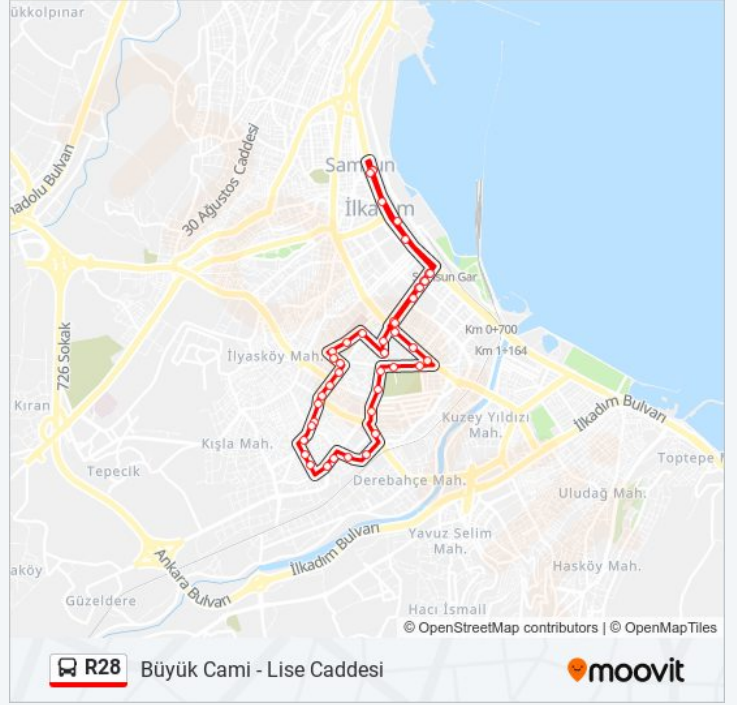

R28 otobüs hattı (Büyük Cami - Lise Caddesi) arası bir güzergah içeriyor. Hafta içi günlerde çalışma saatleri:

(1) Duruşehir: 06:30 - 22:15

Size en yakın R28 otobüs durağını bulmak ve sonraki R28 otobüs varış saatini öğrenmek için Moovit Uygulamasını kullanın.

Variş yeri: Duruşehir

44 durak

[HAT SAATLERİNİ GÖRÜNTÜLE](#)

- Büyük Cami
- Büyük Cami
- Defterdarlık
- Yıldız
- Cumhuriyet Caddesi, 110
- Emniyet
- Atatürk Anadolu Lisesi
- Lise Caddesi
- Lise Kavşağı
- Halk Sağlığı Müd.
- İlim Yayma
- İlim Yayma Mevlana Caddesi
- Ağız Ve Diş Sağlığı Hastanesi
- Asri Mezarlığı 1
- Yıldırım Beyazıt Camii (Ring Durağı)
- Akdeniz Caddesi
- Adalet Mahallesi (Odunpazarı Cd.)
- Yılmaz Sokak 1
- Duruşehir 2
- Canyon Sitesi
- Siteler Bulvarı

Samsun Anadolu Lisesi (Ring Durağı)

Gazi Devlet Hastanesi

Samsun Doğum Hastanesi

Şehit Ömer Halisdemir Parkı

Lise Caddesi, 57

Sema-Cengiz Büberci

Atatürk Anadolu Lisesi

Emniyet

Lise Caddesi, 3

Cumhuriyet Meydanı

Büyük Cami

R28 otobüs saatleri ve güzergah haritaları, moovitapp.com adresinde çevrimdışı bir PDF olarak mevcut. Canlı otobüs saatlerini, tren tarifelerini veya metro programlarını ve Samsun konumundaki tüm toplu taşıma araçları için adım adım yol tariflerini görmek için [Moovit uygulamasını](#) sayfasını kullanın.