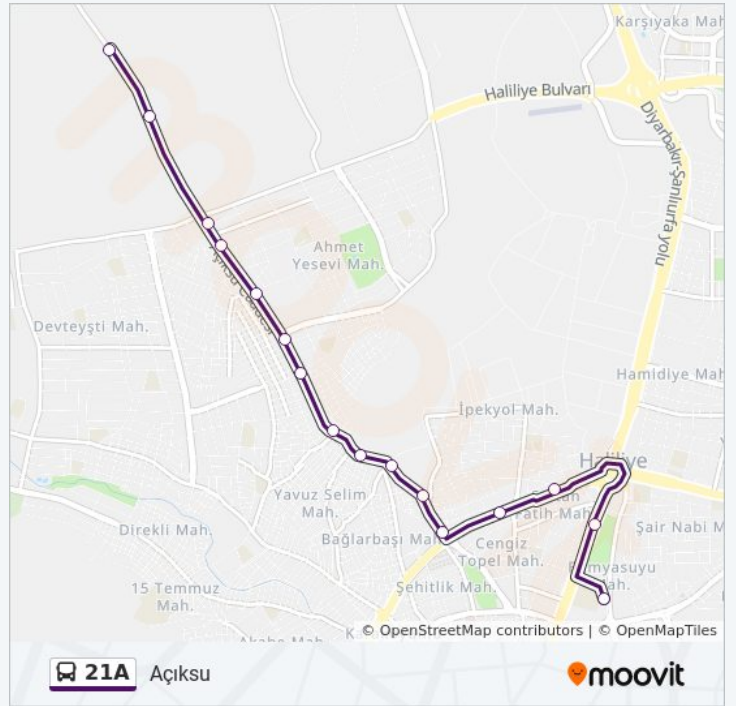

Çarşamba	05:45 - 22:50
Perşembe	05:45 - 22:50
Cuma	05:45 - 22:50
Cumartesi	05:45 - 22:50
Pazar	05:45 - 22:50

21A otobüs Bilgi

Yön: Açıksu

Duraklar: 16

Yolculuk Süresi: 24 dk

Hat Özeti:

21A otobüs saatleri ve güzergah haritaları, moovitapp.com adresinde çevrimdışı bir PDF olarak mevcut. Canlı otobüs saatlerini, tren tarifelerini veya metro programlarını ve Şanlıurfa konumundaki tüm toplu taşıma araçları için adım adım yol tariflerini görmek için [Moovit uygulamasını](#) sayfasını kullanın.