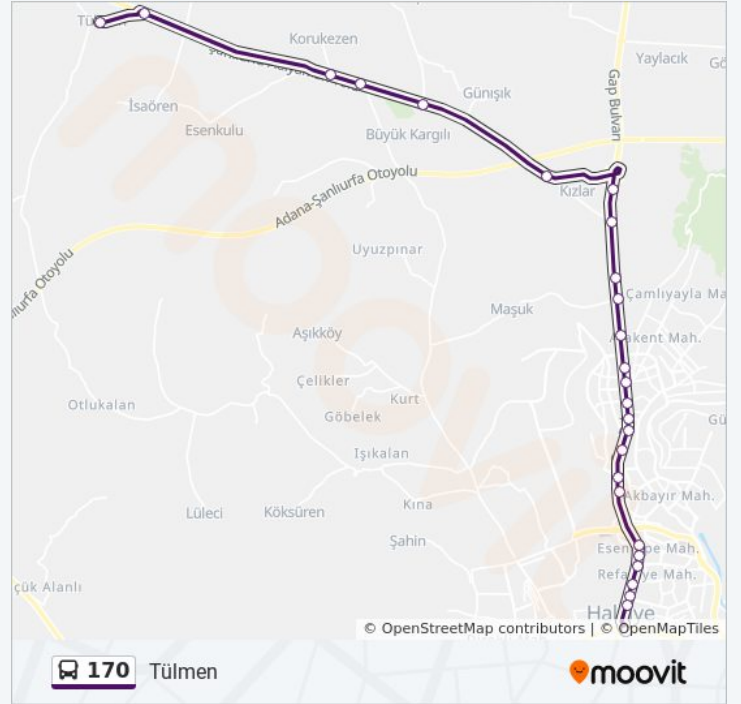

Varış yeri: Tülmen

26 durak

[HAT SAATLERİNİ GÖRÜNTÜLE](#)

Abide Aktarma Merkezi

Cevheri Halı Saha

Devlet Su İşleri

Milli Eğitim

Haliliye Belediyesi

Refahiye

Karaköprü İlçe Emniyet

Mete Has Okulu

Narlidere Kavşağı

Karaköprü Jandarma

Balık Ayağı

Gaffar Okkan

Yaşam Sokağı

Fatih Sultan Mehmet

Fuar Merkezi

İmar Daire Başkanlığı

Maşuk Köy Yolu

Diyarbakır Caddesi

Kızlar

Otoyol Giriş

Kızlar

Büyükkargılı

Korukezen

Remzi Köyü

Tülmen

Tülmen Saha

170 otobüs Saatleri

Tülmen Güzergahı Saatleri:

Pazartesi	06:10 - 17:30
Salı	06:10 - 17:30
Çarşamba	06:10 - 17:30
Perşembe	06:10 - 17:30
Cuma	06:10 - 17:30
Cumartesi	06:10 - 17:30
Pazar	06:10 - 17:30

170 otobüs Bilgi

Yön: Tülmen

Duraklar: 26

Yolculuk Süresi: 39 dk

Hat Özeti: