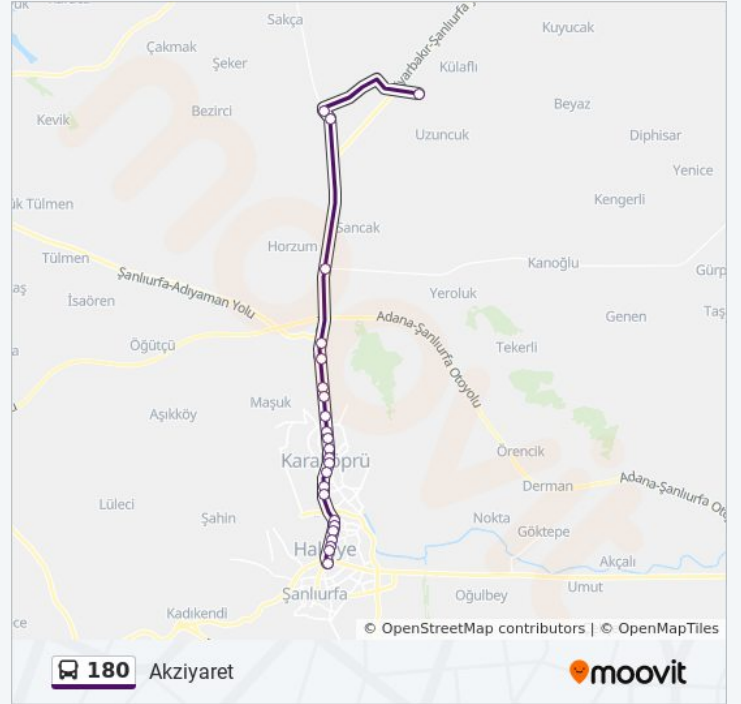

## Varış yeri: Akziyaret

24 durak

[HAT SAATLERİNİ GÖRÜNTÜLE](#)

Abide Aktarma Merkezi  
Cevheri Halı Saha  
Devlet Su İşleri  
Milli Eğitim  
Haliliye Belediyesi  
Refahiye  
Karaköprü İlçe Emniyet  
Mete Has Okulu  
Narlıdere Kavşağı  
Karaköprü Jandarma  
Balık Ayağı  
Gaffar Okkan  
Yaşam Sokağı  
Fatih Sultan Mehmet  
Fuar Merkezi  
İmar Daire Başkanlığı  
Maşuk Köy Yolu  
Diyarbakır Caddesi  
Kızlar  
Otoyol Giriş  
Kabahaydar  
Akziyaret Bakkal  
Akziyaret Okul  
Hamurkesen

## 180 otobüs Saatleri

Akziyaret Güzergahı Saatleri:

Pazartesi	06:10 - 17:30
Salı	06:10 - 17:30
Çarşamba	06:10 - 17:30
Perşembe	06:10 - 17:30
Cuma	06:10 - 17:30
Cumartesi	06:10 - 17:30
Pazar	06:10 - 17:30

## 180 otobüs Bilgi

Yön: Akziyaret

Duraklar: 24

Yolculuk Süresi: 41 dk

Hat Özeti:

180 otobüs saatleri ve güzergah haritaları, moovitapp.com adresinde çevrimdışı bir PDF olarak mevcut. Canlı otobüs saatlerini, tren tarifelerini veya metro programlarını ve Şanlıurfa konumundaki tüm toplu taşıma araçları için adım adım yol tariflerini görmek için [Moovit uygulamasını](#) sayfasını kullanın.