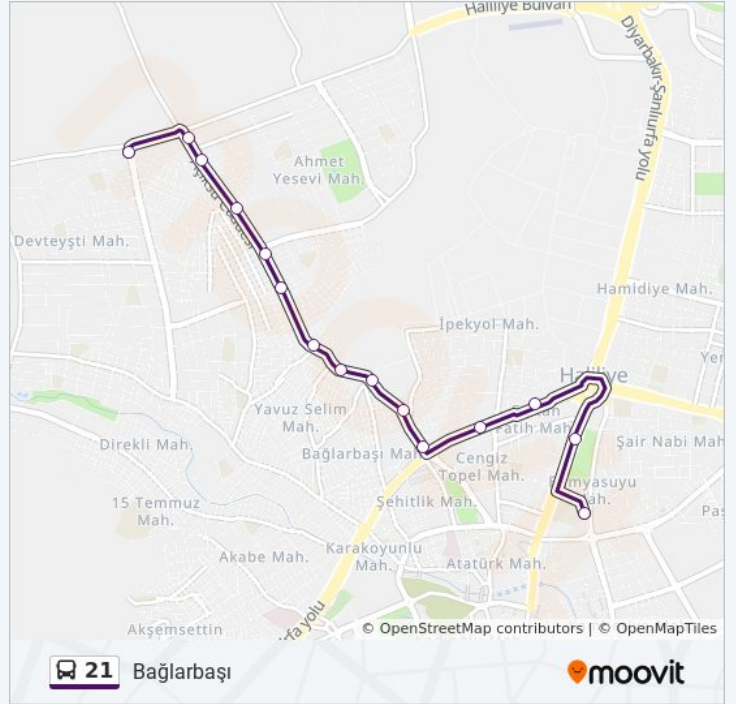

Pazar

06:08 - 23:30

21 otobüs Bilgi

Yön: Bağlarbaşı

Duraklar: 15

Yolculuk Süresi: 22 dk

Hat Özeti:

21 otobüs saatleri ve güzergah haritaları, moovitapp.com adresinde çevrimdışı bir PDF olarak mevcut. Canlı otobüs saatlerini, tren tarifelerini veya metro programlarını ve Şanlıurfa konumundaki tüm toplu taşıma araçları için adım adım yol tariflerini görmek için [Moovit uygulamasını](#) sayfasını kullanın.