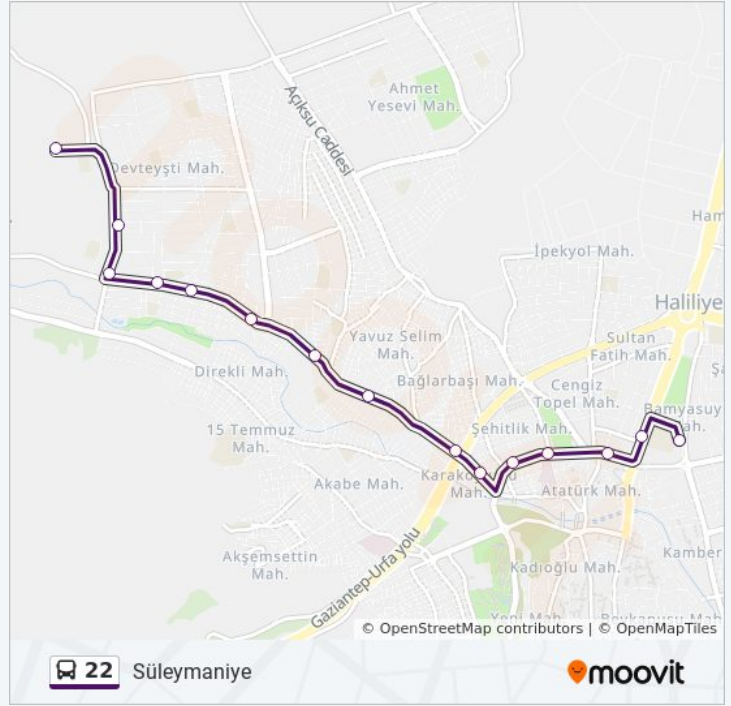

Rabia Hatun Anadolu Kız İmam Hatip Lisesi

Süleymaniye Mesleki Ve Teknik Anadolu Lisesi

Yüzme Havuzu Son Durak

Salı

05:40 - 23:30

Çarşamba

05:40 - 23:30

Perşembe

Yön: Süleymaniye

Duraklar: 15

Yolculuk Süresi: 21 dk

Hat Özeti:

22 otobüs saatleri ve güzergah haritaları, moovitapp.com adresinde çevrimdışı bir PDF olarak mevcut. Canlı otobüs saatlerini, tren tarifelerini veya metro programlarını ve Şanlıurfa konumundaki tüm toplu taşıma araçları için adım adım yol tariflerini görmek için [Moovit uygulamasını](#) sayfasını kullanın.