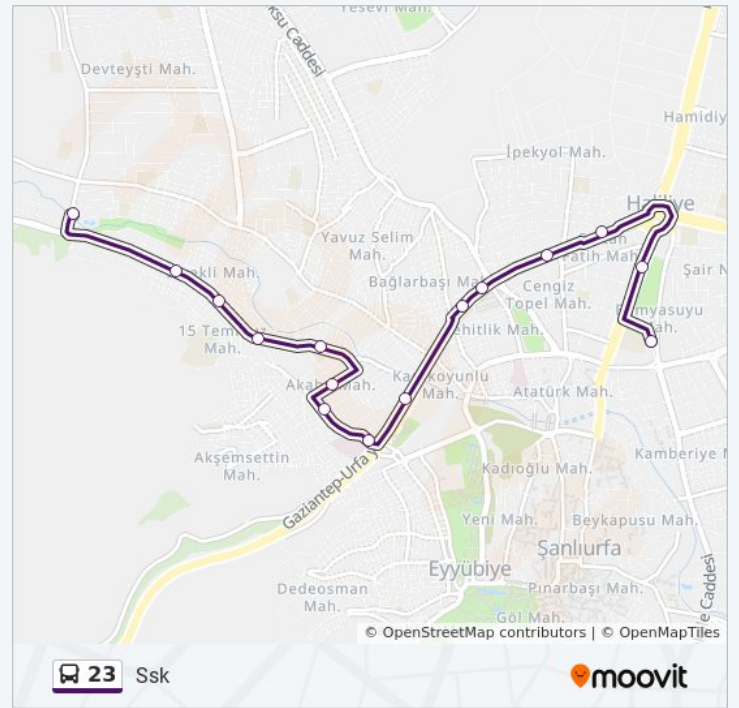

### 23 otobüs Bilgi

**Yön:** Ssk

**Duraklar:** 15

**Yolculuk Süresi:** 20 dk

**Hat Özeti:**

23 otobüs saatleri ve güzergah haritaları, moovitapp.com adresinde çevrimdışı bir PDF olarak mevcut. Canlı otobüs saatlerini, tren tarifesini veya metro programlarını ve Şanlıurfa konumundaki tüm toplu taşıma araçları için adım adım yol tariflerini görmek için [Moovit uygulamasını](#) sayfasını kullanın.