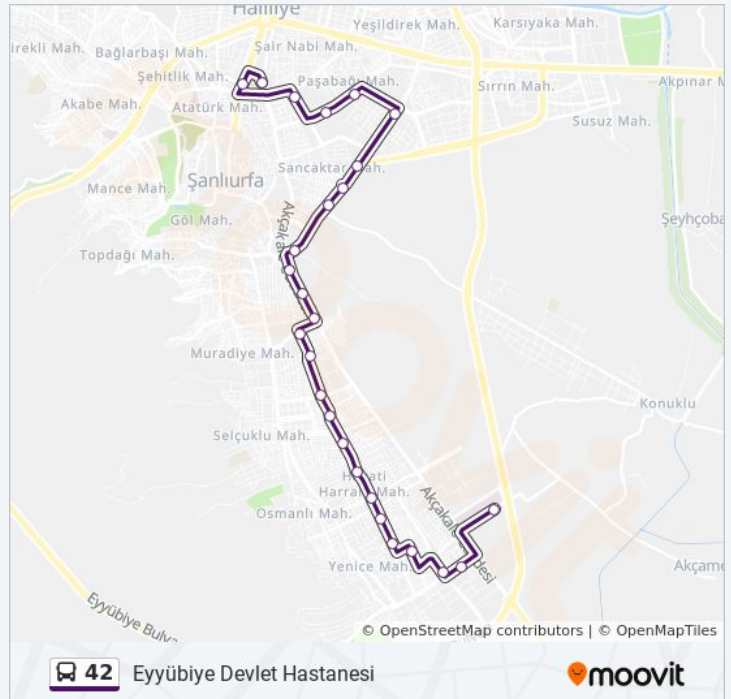

Pazartesi	05:54 - 23:00
Salı	05:54 - 23:00
Çarşamba	05:54 - 23:00
Perşembe	05:54 - 23:00
Cuma	05:54 - 23:00
Cumartesi	05:54 - 23:00
Pazar	05:45 - 23:20

42 otobüs Bilgi

Yön: Eyyübiye Devlet Hastanesi

Duraklar: 26

Yolculuk Süresi: 22 dk

Hat Özeti:

Üçgöl

Eyüp Kent Semt Pazarı

Eyüp Kent

Hastane Caddesi Son Durak

42 otobüs saatleri ve güzergah haritaları, moovitapp.com adresinde çevrimdışı bir PDF olarak mevcut. Canlı otobüs saatlerini, tren tarifelerini veya metro programlarını ve Şanlıurfa konumundaki tüm toplu taşıma araçları için adım adım yol tariflerini görmek için [Moovit uygulamasını](#) sayfasını kullanın.