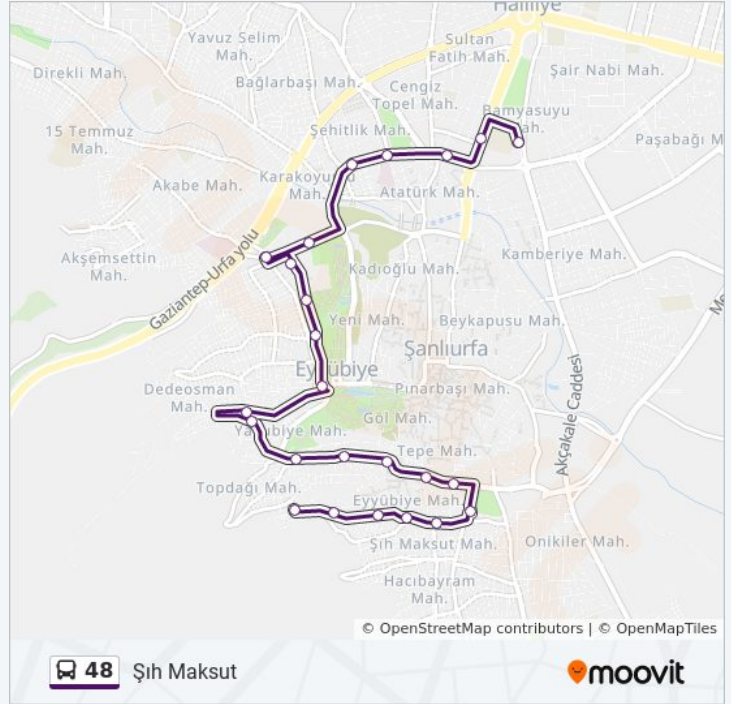

Aktarma Merkezi (T1)

Halk Eğitim

Topçu Meydanı

Şehit Nusret Caddesi

Hızmalı

Şanlıurfa Müzesi

Soro İmam Taziye Evi

Buhara Eğitim Kampüsü

Buhara

Fatih Sultan Mehmet Okulu

Mozaik Müzesi

Mozaik Müzesi

Yakup Kalfa Caddesi

Melekotu

Topdağı

Yakubiye

Kale Arkası

Harran Kapı

Baynazlar Taziye Evi

Eyyübiye Zabıta Karakolu

Çeşme Durağı

Derviş Hoca Camii

Büyük Dere Caddesi

İnci Çiçeği

Eyyübiye Okulu

Şih Maksut Son Durak

48 otobüs Saatleri

Şih Maksut Güzergahı Saatleri:

Pazartesi	06:08 - 23:08
Salı	06:08 - 23:08
Çarşamba	06:08 - 23:08
Perşembe	06:08 - 23:08
Cuma	06:08 - 23:08
Cumartesi	06:08 - 23:08
Pazar	06:08 - 23:08

48 otobüs Bilgi

Yön: Şih Maksut

Duraklar: 26

Yolculuk Süresi: 21 dk

Hat Özeti:

48 otobüs saatleri ve güzergah haritaları, moovitapp.com adresinde çevrimdışı bir PDF olarak mevcut. Canlı otobüs saatlerini, tren tarifelerini veya metro programlarını ve Şanlıurfa konumundaki tüm toplu taşıma araçları için adım adım yol tariflerini görmek için [Moovit uygulamasını](#) sayfasını kullanın.

Canlı Varış Saatlerini Kontrol Et