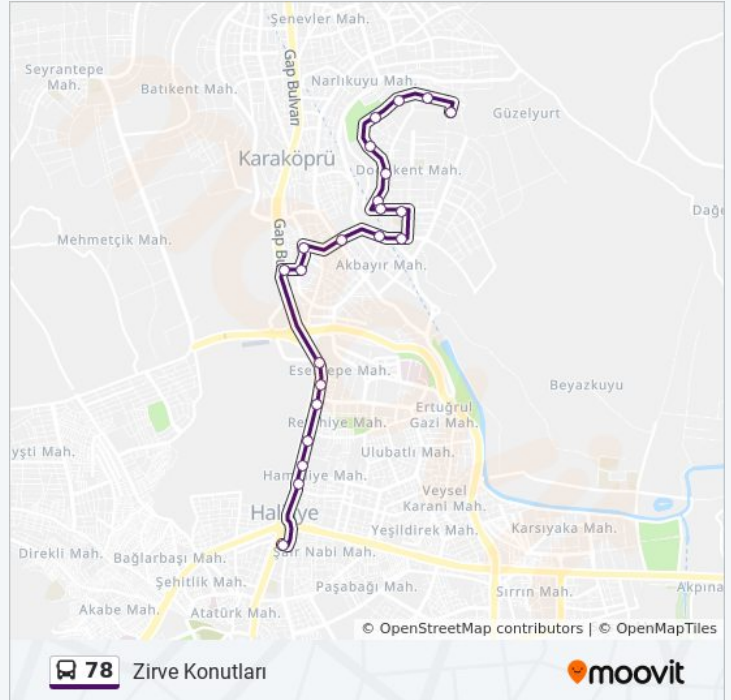

## 78 otobüs Saatleri

Zirve Konutları Güzergahı Saatleri:

Pazartesi	05:45 - 23:30
Salı	05:45 - 23:30
Çarşamba	05:45 - 23:30
Perşembe	05:45 - 23:30
Cuma	05:45 - 23:30
Cumartesi	05:43 - 23:30
Pazar	05:43 - 23:30

## 78 otobüs Bilgi

**Yön:** Zirve Konutları

**Duraklar:** 22

**Yolculuk Süresi:** 23 dk

**Hat Özeti:**

78 otobüs saatleri ve güzergah haritaları, moovitapp.com adresinde çevrimdışı bir PDF olarak mevcut. Canlı otobüs saatlerini, tren tarifesini veya metro programlarını ve Şanlıurfa konumundaki tüm toplu taşıma araçları için adım adım yol tariflerini görmek için [Moovit uygulamasını](#) sayfasını kullanın.