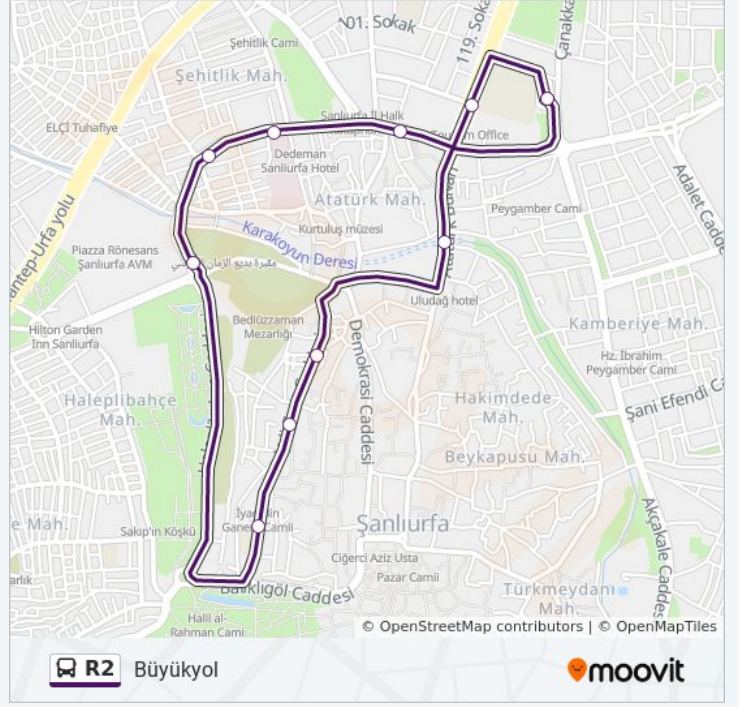

R2 otobüs saatleri ve güzergah haritaları, moovitapp.com adresinde çevrimdışı bir PDF olarak mevcut. Canlı otobüs saatlerini, tren tarifelerini veya metro programlarını ve Şanlıurfa konumundaki tüm toplu taşıma araçları için adım adım yol tariflerini görmek için [Moovit uygulamasını](#) sayfasını kullanın.

[Moovit Hakkında](#) • [MaaS Çözümleri](#) • [Desteklenen ülkeler](#) • [Mooviter Topluluğu](#)

© 2023 Moovit - Tüm Hakları Saklıdır

Canlı Varış Saatlerini Kontrol Et