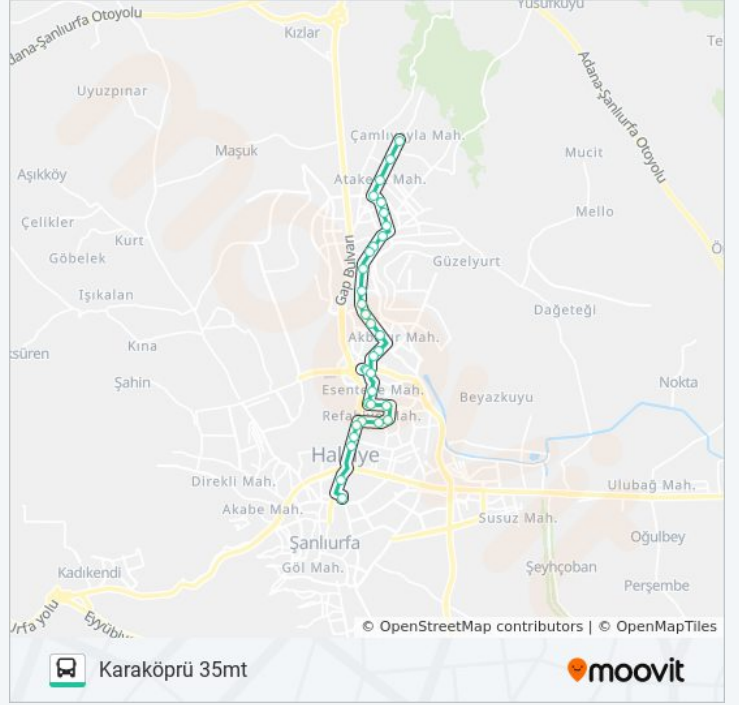

KARAKÖPRÜ 35 otobüs Bilgi

Yön: Karaköprü 35mt

Duraklar: 33

Yolculuk Süresi: 31 dk

Hat Özeti:

Karaköprü Aile Sağlık

Abdullah Gül Parkı

Mehmet Hafız Bulvarı

Ayşegül Kaman Anadolu Lisesi

Varış yeri: Maliye

32 durak

[HAT SAATLERİNİ GÖRÜNTÜLE](#)

Ayşegül Kaman Anadolu Lisesi

Buluntu Hoca Bulvarı

Şanlıurfa Fen Lisesi

Adnan Menderes

KARAKÖPRÜ 35 otobüs Bilgi

Yön: Maliye

Duraklar: 32

Yolculuk Süresi: 33 dk

Hat Özeti:

Otogar

Otogar

Esentepe Su Deposu