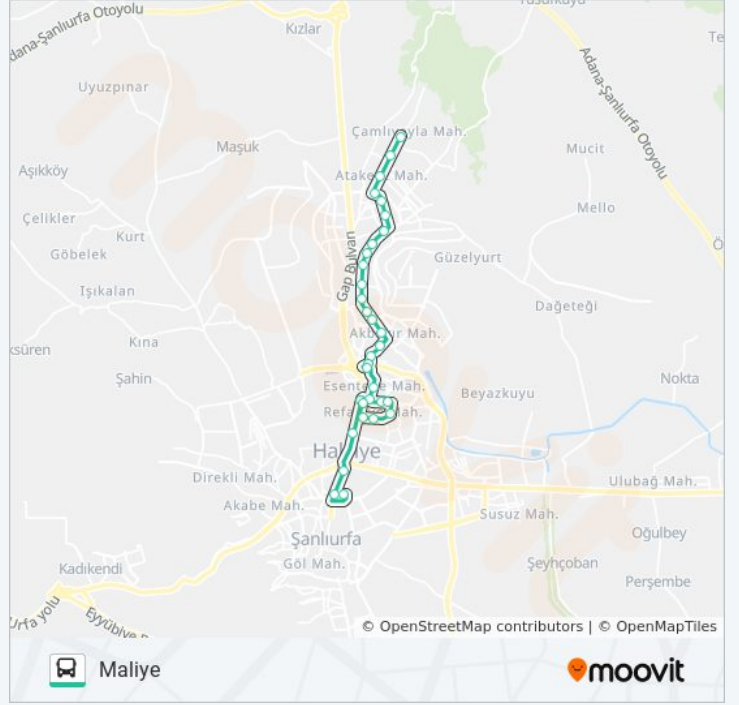

KARAKÖPRÜ 35 otobüs Bilgi

Yön: Maliye

Duraklar: 32

Yolculuk Süresi: 33 dk

Hat Özeti:

Otogar

Otogar

Esentepe Su Deposu

Devlet Su İşleri

Turistik

Rabia Meydanı

Aktarma Merkezi (T1)

KARAKÖPRÜ 35 otobüs saatleri ve güzergah haritaları, moovitapp.com adresinde çevrimdışı bir PDF olarak mevcut. Canlı otobüs saatlerini, tren tarifelerini veya metro programlarını ve Şanlıurfa konumundaki tüm toplu taşıma araçları için adım adım yol tariflerini görmek için [Moovit uygulamasını](#) sayfasını kullanın.