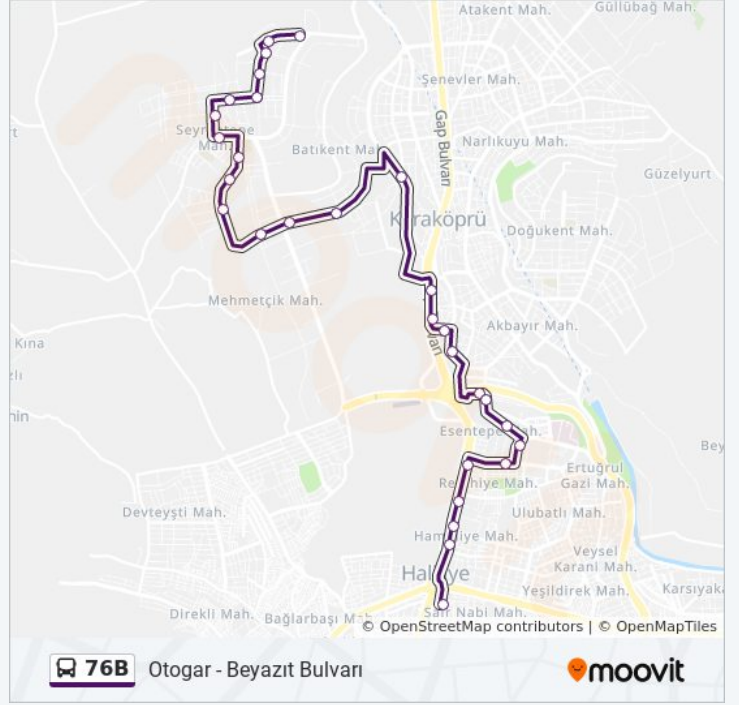

Gap Anadolu Lisesi

Trafik Eğitim Parkı

Hira

İlgi Koleji

Tasmaseki

Sedat Sağır Ortaokulu

Vatan Anaokulu

Doğa Market

Seyrantepe

Piri Reis İlkokulu

Pazar Yeri

Maşuk 2.Etap Belediye Konutları

Maşuk Belediye Konutları

Ted Koleji

76B otobüs saatleri ve güzergah haritaları, moovitapp.com adresinde çevrimdışı bir PDF olarak mevcut. Canlı otobüs saatlerini, tren tarifelerini veya metro programlarını ve Şanlıurfa konumundaki tüm toplu taşıma araçları için adım adım yol tariflerini görmek için [Moovit uygulamasını](#) sayfasını kullanın.

[Moovit Hakkında](#) • [MaaS Çözümleri](#) • [Desteklenen ülkeler](#) • [Mooviter Topluluğu](#)

© 2023 Moovit - Tüm Hakları Saklıdır

Canlı Varış Saatlerini Kontrol Et