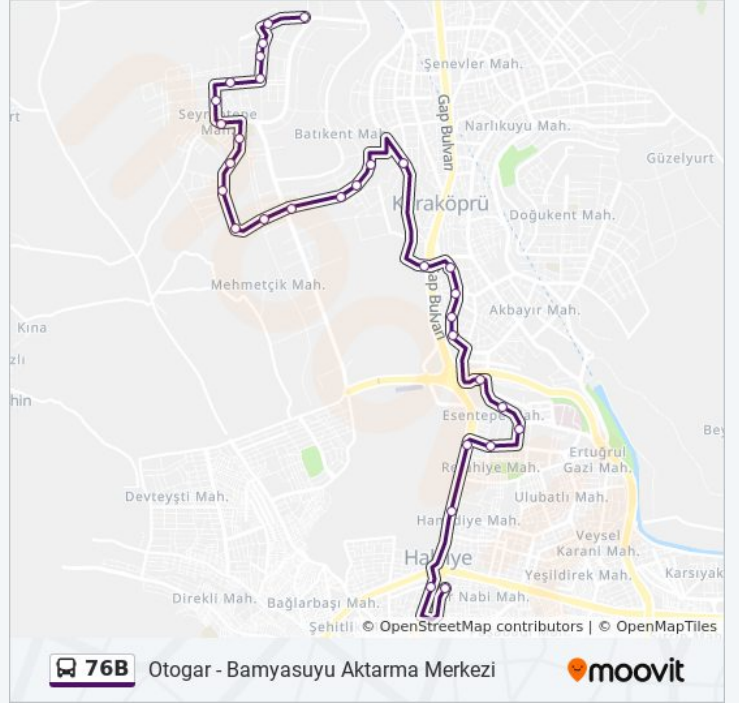

76B otobüs Bilgi

Yön: Bamyasuyu Aktarma Merkezi (T3)

Duraklar: 32

Yolculuk Süresi: 33 dk

Hat Özeti:

Kızılyer Caddesi

Karaköprü Karşıyaka

Çevik Kuvvet

Otogar

Sakarya Caddesi

Nikah Salonu

Necip Fazıl

Haliliye Belediyesi

Devlet Su İşleri

Turistik

Bamyasuyu Aktarma Merkezi (T3)