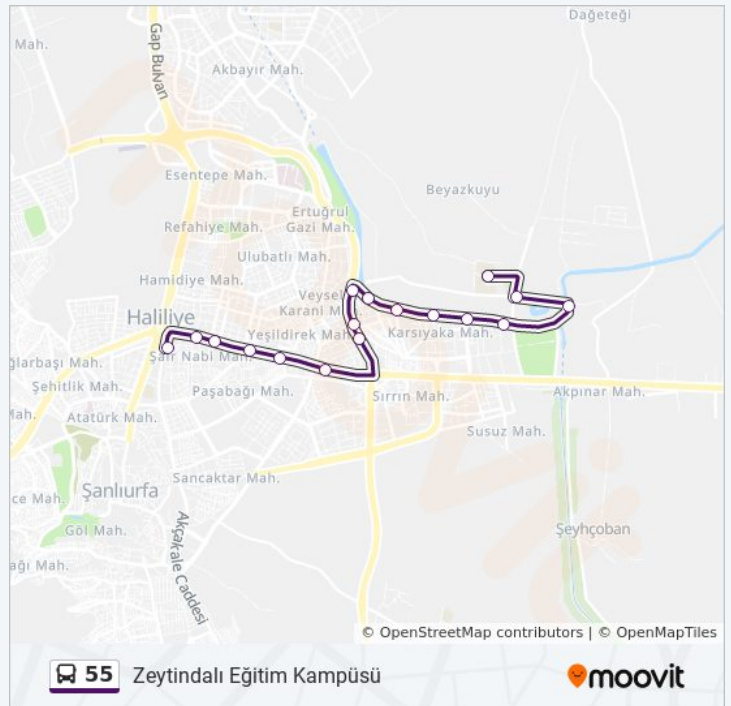

Sırrın Ortaöğrenim Erkek Yurdu

Gap Vadisi

Göbeklitepe Sitesi

Zeytin Dalı Eğitim Kampüsü

Zeytindalı Eğitim Kampüsü

Çarşamba

06:00 - 21:30

Perşembe

Yön: Zeytindalı Eğitim Kampüsü

Duraklar: 17

Yolculuk Süresi: 20 dk

Hat Özeti:

55 otobüs saatleri ve güzergah haritaları, moovitapp.com adresinde çevrimdışı bir PDF olarak mevcut. Canlı otobüs saatlerini, tren tarifesini veya metro programlarını ve Şanlıurfa konumundaki tüm toplu taşıma araçları için adım adım yol tariflerini görmek için [Moovit uygulamasını](#) sayfasını kullanın.