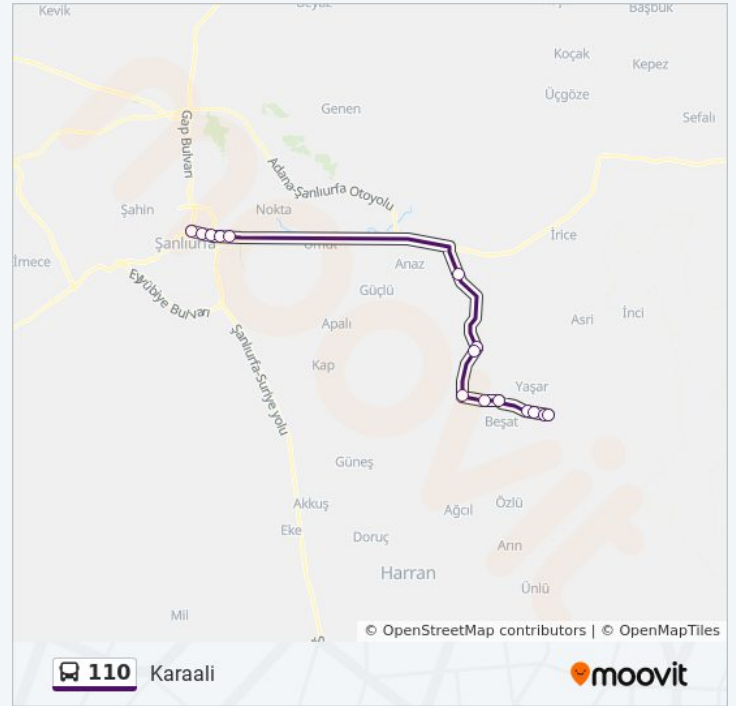

Size en yakın 110 otobüs durağını bulmak ve sonraki 110 otobüs varış saatini öğrenmek için Moovit Uygulamasını kullanın.

Varış yeri: Abide Aktarma Merkezi

16 durak

[HAT SAATLERİNİ GÖRÜNTÜLE](#)

Karaali Sağlık Ocağı
Karaali Tesis
Karaali Köyü Değirmen
Karaali Köyü Giriş
Beşat - Tıgılıca Kavşak
Akören
Bulduk Kavşak
Başören Giriş Tabela
Havşanlı 2
Havşanlı Halısaha
Yarımsu Okul
Köylükent
Sırrın
Mehmet Akif İnan
Uçaksavar Kavşağı
Abide Aktarma Merkezi

Varış yeri: Karaali

15 durak

[HAT SAATLERİNİ GÖRÜNTÜLE](#)

Abide Aktarma Merkezi

110 otobüs Saatleri

Abide Aktarma Merkezi Güzergahı Saatleri:

Pazartesi	07:00 - 18:30
Salı	07:00 - 18:30
Çarşamba	07:00 - 18:30
Perşembe	07:00 - 18:30
Cuma	07:00 - 18:30
Cumartesi	07:00 - 18:30
Pazar	07:00 - 18:30

110 otobüs Bilgi

Yön: Abide Aktarma Merkezi

Duraklar: 16

Yolculuk Süresi: 56 dk

Hat Özeti:

[110 otobüs Hattı Haritası](#)

110 otobüs Saatleri

Karaali Güzergahı Saatleri:

06:00 - 17:30

110 otobüs Bilgi

Yön: Karaali

Duraklar: 15

Yolculuk Süresi: 48 dk

Hat Özeti:

110 otobüs saatleri ve güzergah haritaları, moovitapp.com adresinde çevrimdışı bir PDF olarak mevcut. Canlı otobüs saatlerini, tren tarifelerini veya metro programlarını ve Şanlıurfa konumundaki tüm toplu taşıma araçları için adım adım yol tariflerini görmek için [Moovit uygulamasını](#) sayfasını kullanın.