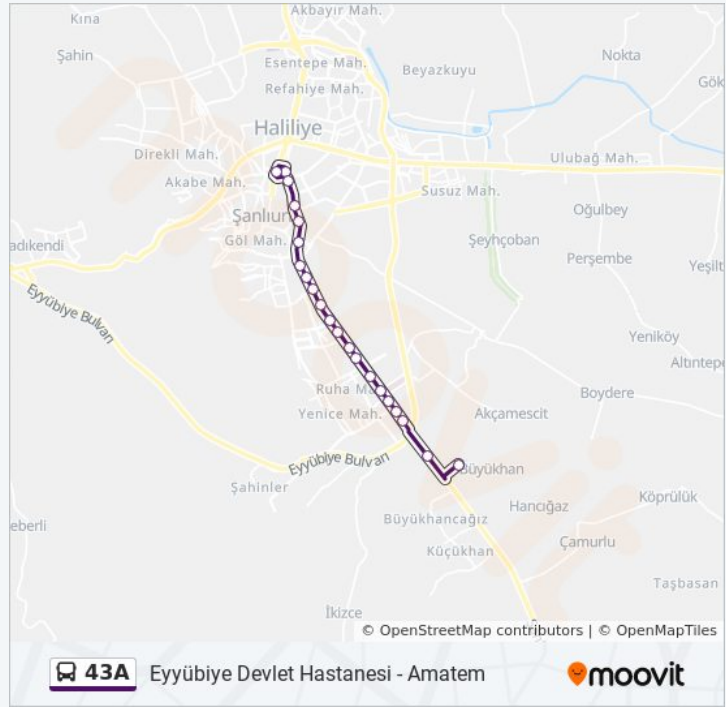

Varış yeri: Eyyübiye Devlet Hastanesi - Amatem

21 durak

[HAT SAATLERİNİ GÖRÜNTÜLE](#)

Aktarma Merkezi (T1)

Rabia Meydanı

Müftülük

Mahmutoğlu Kulesi

Beykapısı

Arap Meydanı

Onikiler

Fıstık Caddesi

Kırım Bulgur

Eyüp Nebi

Tmo

Hacı Şükrü Camii

Veteriner Fakültesi

Eyyübiye Kampüsü

Tedaş

Eyyübiye Devlet Hastanesi

Zahireciler Borsası

Akçakale Caddesi

Eyyübiye Bulvarı

Biriketçiler Sitesi

Amatem

43A otobüs Saatleri

Eyyübiye Devlet Hastanesi - Amatem Güzergahı
Saatleri:

Pazartesi	06:30 - 21:45
Salı	06:30 - 21:45
Çarşamba	06:30 - 21:45
Perşembe	06:30 - 21:45
Cuma	06:30 - 21:45
Cumartesi	06:30 - 21:45
Pazar	06:30 - 21:45

43A otobüs Bilgi

Yön: Eyyübiye Devlet Hastanesi - Amatem

Duraklar: 21

Yolculuk Süresi: 25 dk

Hat Özeti:

43A otobüs saatleri ve güzergah haritaları, moovitapp.com adresinde çevrimdışı bir PDF olarak mevcut. Canlı otobüs saatlerini, tren tarifelerini veya metro programlarını ve Şanlıurfa konumundaki tüm toplu taşıma araçları için adım adım yol tariflerini görmek için [Moovit uygulamasını](#) sayfasını kullanın.

[Moovit Hakkında](#) • [MaaS Çözümleri](#) • [Desteklenen ülkeler](#) • [Mooviter Topluluğu](#)

© 2023 Moovit - Tüm Hakları Saklıdır

Canlı Varış Saatlerini Kontrol Et