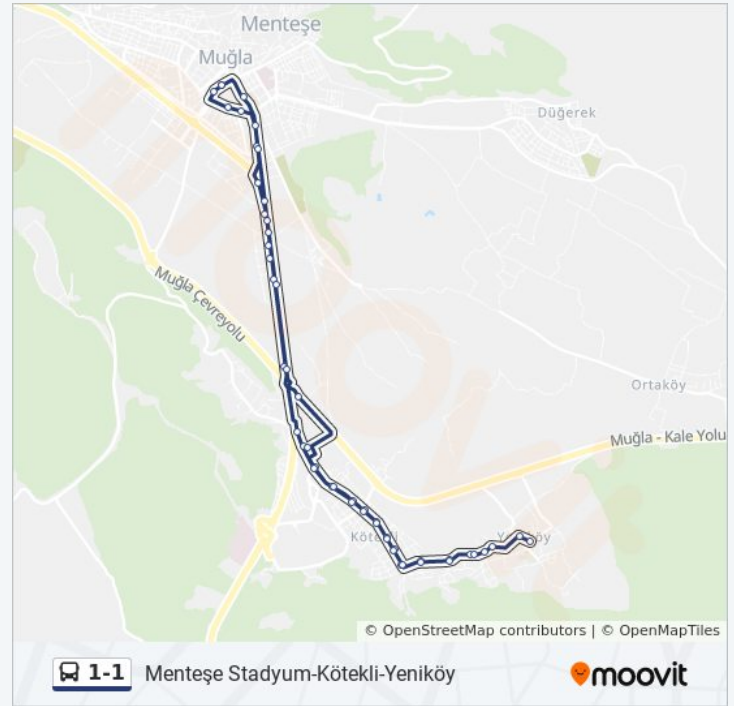

Pazartesi	00:00 - 23:45
Salı	00:00 - 23:45
Çarşamba	00:00 - 23:45
Perşembe	00:00 - 23:45
Cuma	00:00 - 23:45
Cumartesi	00:00 - 23:45
Pazar	00:00 - 23:45

1-1 otobüs Bilgi

Yön: Mentese-Yeniköy-Kötekli/Ring

Duraklar: 50

Yolculuk Süresi: 44 dk

Hat Özeti:

Yeniköy Kavşağı

Kötekli Migros

Kötekli Muhtarlık

Sosyal Park

Kötekli Pazaryeri