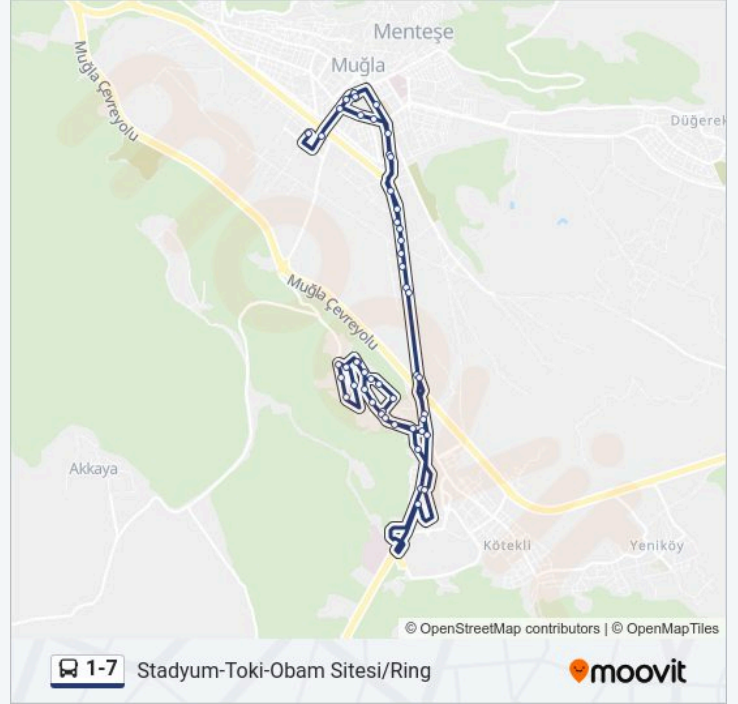

## 1-7 otobüs Bilgi

**Yön:** Stadyum-Toki-Obam Sitesi/Ring

**Duraklar:** 51

**Yolculuk Süresi:** 45 dk

**Hat Özeti:**

Bölge Trafik

Avm

Sanayi