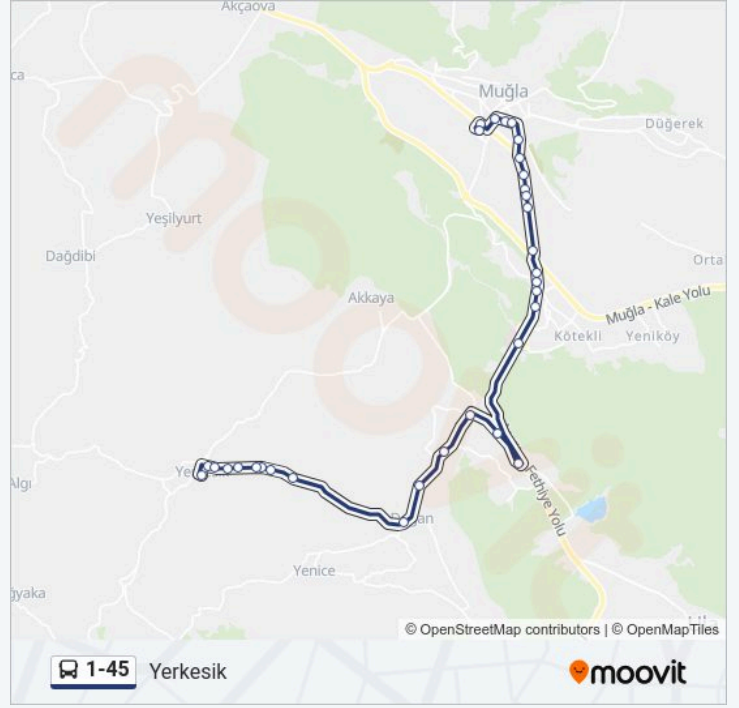

Gülağzı-4

Gülağzı Meydan

Gülağzı Mezarlık

Doğanköy Un Değirmeni

Yerkesik-Yenice Yol Ayrımı

Yerkesik Yeşilevler

Yerkesik-2

Jandarma Girişi

Dutdibi Mevkii

Mavlukuyu

Tarım

Yerkesik Sağlık Ocağı

Yerkesik 112 Acil

Yerkesik Garaj

1-45 otobüs saatleri ve güzergah haritaları, moovitapp.com adresinde çevrimdışı bir PDF olarak mevcut. Canlı otobüs saatlerini, tren tarifelerini veya metro programlarını ve Muğla konumundaki tüm toplu taşıma araçları için adım adım yol tariflerini görmek için Moovit uygulamasını sayfasını kullanın.

© 2024 Moovit - Tüm Hakları Saklıdır