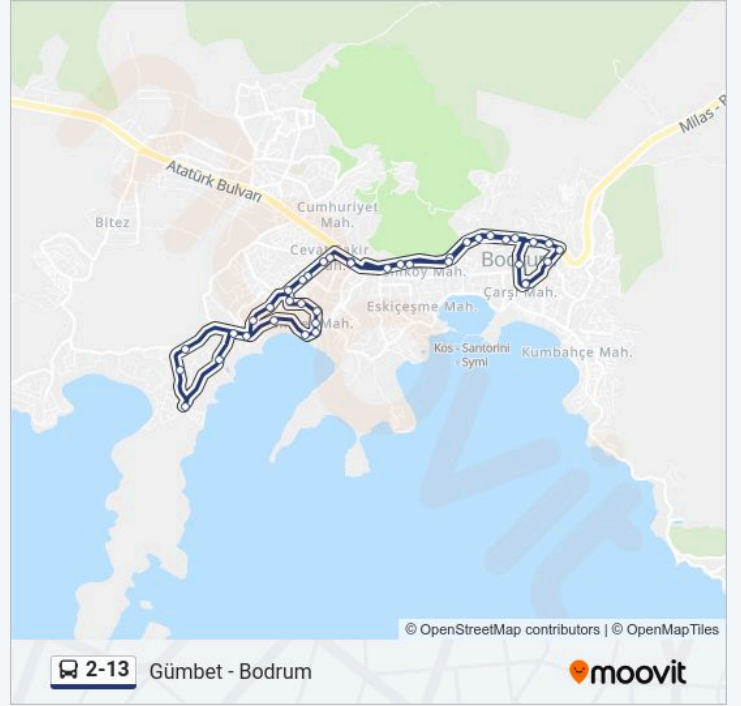

Hastane Kavşağı

Bodrum Şoförler Odası

Lise Kavşağı

Emniyet Müdürlüğü

Cevat Şakir Cd

Eski Cezaevi

Bodrum Merkez Garaj

Variş yeri: Gümbet-Bodrum/Ring(Otogardan Kalkar)

42 durak

[HAT SAATLERİNİ GÖRÜNTÜLE](#)

Bodrum Otogar

Kızılağaç-Yalıçiftlik Yol Ayrımı

Cevat Şakir Cd

Bodrum Merkez Garaj

Bodrum Sanayi

Lise Kavşağı