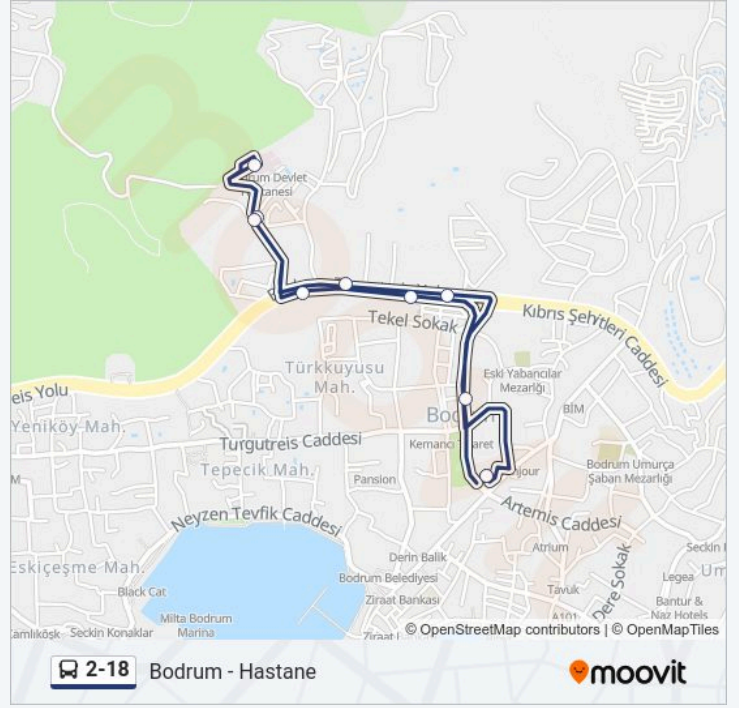

2-18

Bodrum - Hastane

Uygulamayı İndir

2-18 otobüs hattı (Bodrum - Hastane) arası bir güzergah içeriyor. Hafta içi günlerde çalışma saatleri:

(1) Bodrum-Hastane/Ring: 08:40 - 16:15

Size en yakın 2-18 otobüs durağını bulmak ve sonraki 2-18 otobüs varış saatini öğrenmek için Moovit Uygulamasını kullanın.

#### Variş yeri: Bodrum-Hastane/Ring

10 durak

[HAT SAATLERİNİ GÖRÜNTÜLE](#)

- Bodrum Merkez Garaj
- Bodrum Sanayi
- Lise Kavşağı
- Migros Toptan
- Bodrum Devlet Hastanesi
- Bodrum Devlet Hastanesi
- Bodrum Devlet Hastanesi Yolu
- Hastane Kavşağı
- Bodrum Şoförler Odası
- Bodrum Merkez Garaj

#### 2-18 otobüs Bilgi

**Yön:** Bodrum-Hastane/Ring

**Duraklar:** 10

**Yolculuk Süresi:** 7 dk

**Hat Özeti:**

2-18 otobüs saatleri ve güzergah haritaları, moovitapp.com adresinde çevrimdışı bir PDF olarak mevcut. Canlı otobüs saatlerini, tren tarifelerini veya metro programlarını ve Muğla konumundaki tüm toplu taşıma araçları için adım adım yol tariflerini görmek için Moovit uygulamasını sayfasını kullanın.