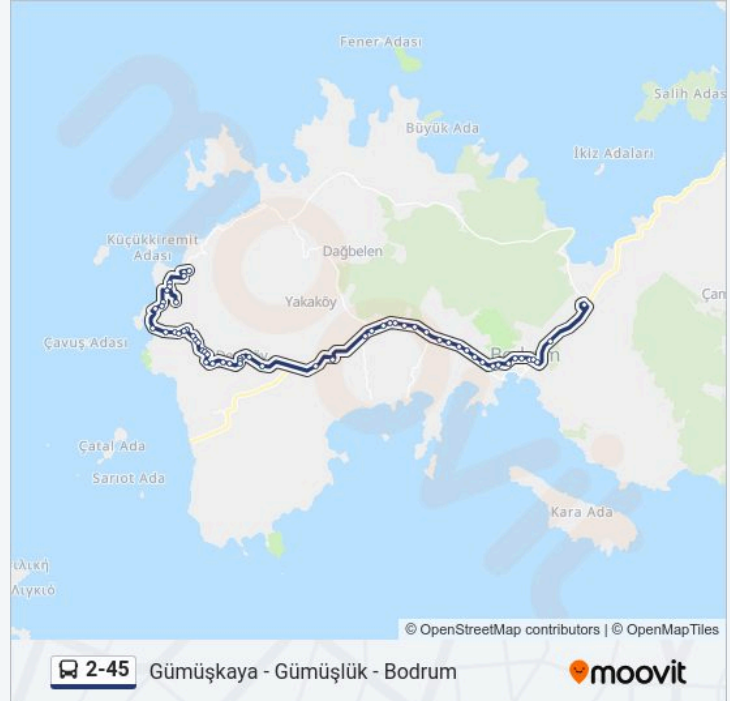

## 2-45 otobüs Bilgi

**Yön:** Bodrum(Aktaş Uğrar, Otogar Son Durak)

**Duraklar:** 58

**Yolculuk Süresi:** 64 dk

**Hat Özeti:**

Dereköy Giriş

5717 Sk

A.Zeki Büyükkuşođlu İlkokulu