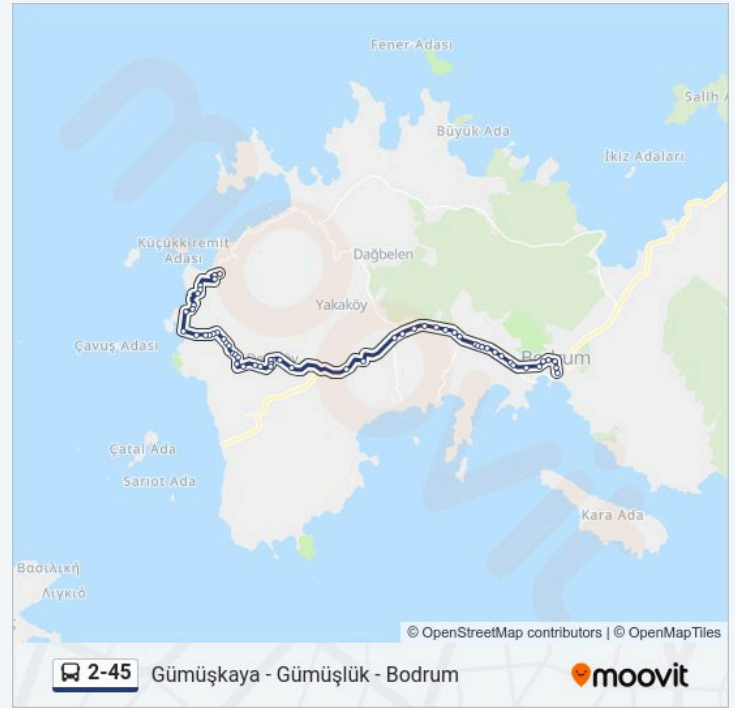

Bodrum Sanayi

Lise Kavşağı

Migros Toptan

Hastane Kavşağı

Antik Tiyatro

Vergi Dairesi

Oasis

Severcan Cd

5. Noter

Avenue Avm

Konacık Zabıta

Tekzen

Atatürk Bulvarı Konacık

Shell Akaryakıt İstasyonu

Bodrum Ticaret Odası

Podium Çarşısı

Koçtaş

Yeni Bodrum Devlet Hst.-5m Migros

Kale Okulları

Metro

Cumhuriyet Cd

Ortakent Mezarlık

Yahşi

Gürece

Çamarası Girişi

Dereköy Mezarlık

Dereköy Muhtarlık

A.Zeki Büyükkuşoğlu İlkokulu

5717 Sk

Dereköy Çıkışı

Peksimet Girişi

Özdaş Evleri

Salı

07:35 - 22:20

Çarşamba

07:35 - 22:20

Perşembe

07:35 - 22:20

Cuma

07:35 - 22:20

Cumartesi

07:40 - 22:15

2-45 otobüs Bilgi

Yön: Gümüşkaya

Duraklar: 56

Yolculuk Süresi: 67 dk

Hat Özeti: