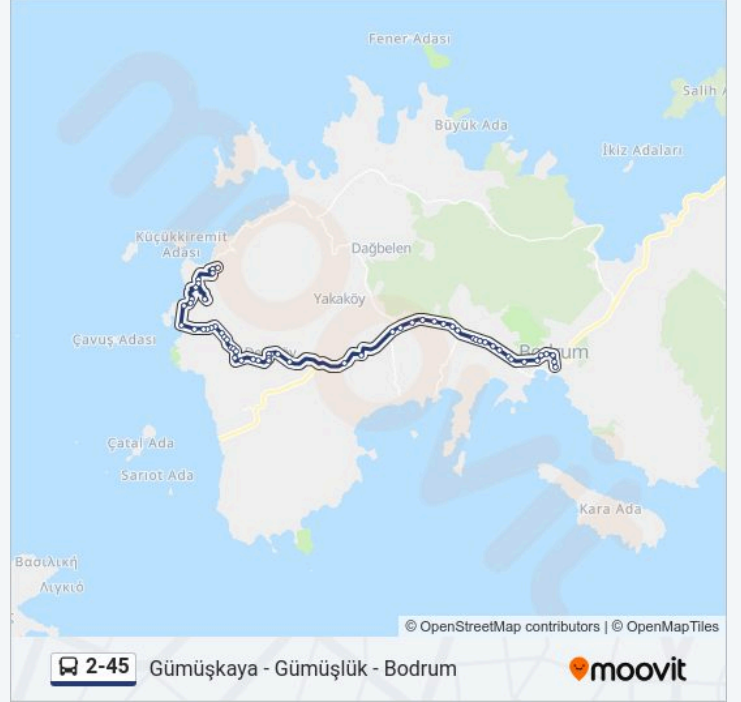

## 2-45 otobüs Bilgi

**Yön:** Gümüşkaya(Aktaşa Uğrar)

**Duraklar:** 57

**Yolculuk Süresi:** 60 dk

**Hat Özeti:**

Adalar Denizi Tatil Sitesi

Kadıhan Market

Kemal Durmaz İlkokulu