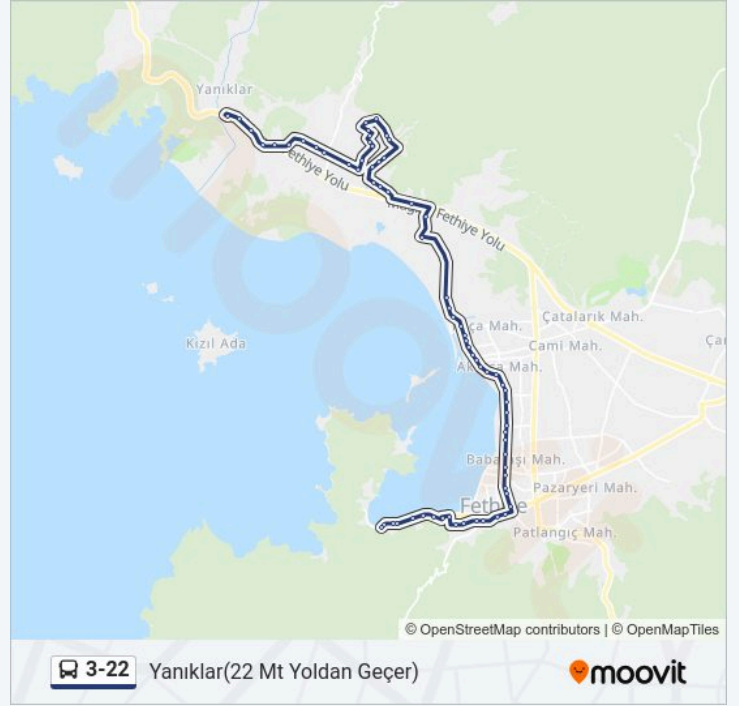

Kanal

Sevgi Bahçesi

Büfe

Opet

Çalış Market

Minik Nergizler

Migros

Adliye

Hastane

Acil Yolu

2 Nolu Aile Sağlığı Merkezi

Dondurma Dünyası

Bim

Su Parkı

A-101

Çalış Kavşağı

Kanal

Bezay Otel

Pamukkale Market

Çalış Kavşağı

Summer Otel

Göl Apart

A-101

Çiftlik Pide

Çiftlik Belediye

Trafo

Çiftlik İlkokulu

Sağlık Ocağı

Abdi İpekçi

İsmet İnönü

Süleyman Demirel

Fahri Korutürk