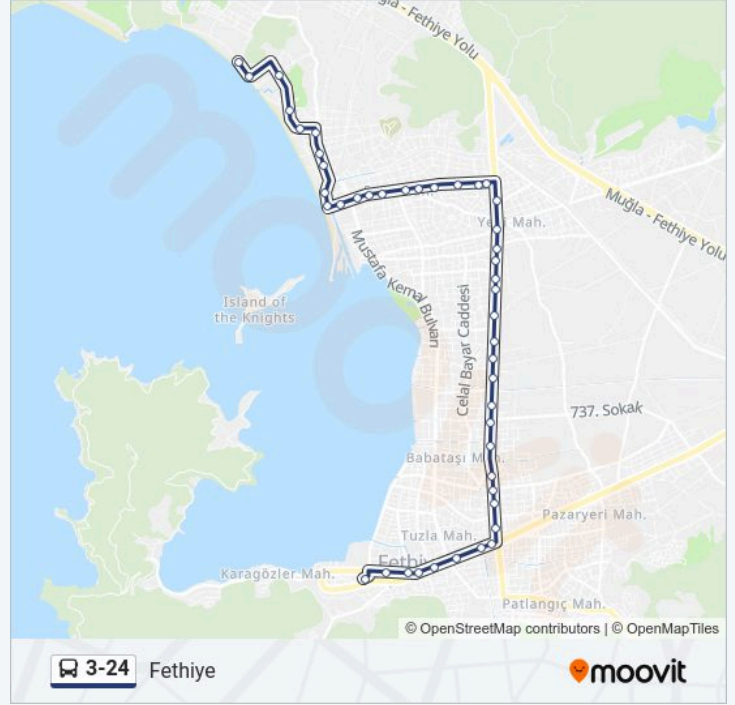

07:00 - 22:45

Pazar

07:00 - 22:45

3-24 otobüs Bilgi

Yön: Fethiye

Duraklar: 45

Yolculuk Süresi: 31 dk

Hat Özeti: