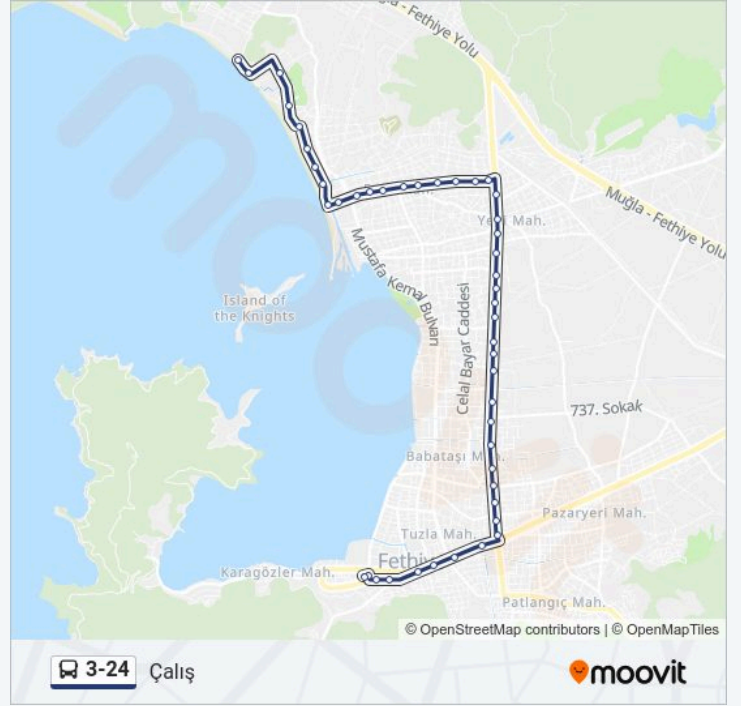

Seril Otel

Hera Apart

Özyer Otel

Sunset Beach

Surf Cafe

Variş yeri: Fethiye

45 durak

[HAT SAATLERİNİ GÖRÜNTÜLE](#)