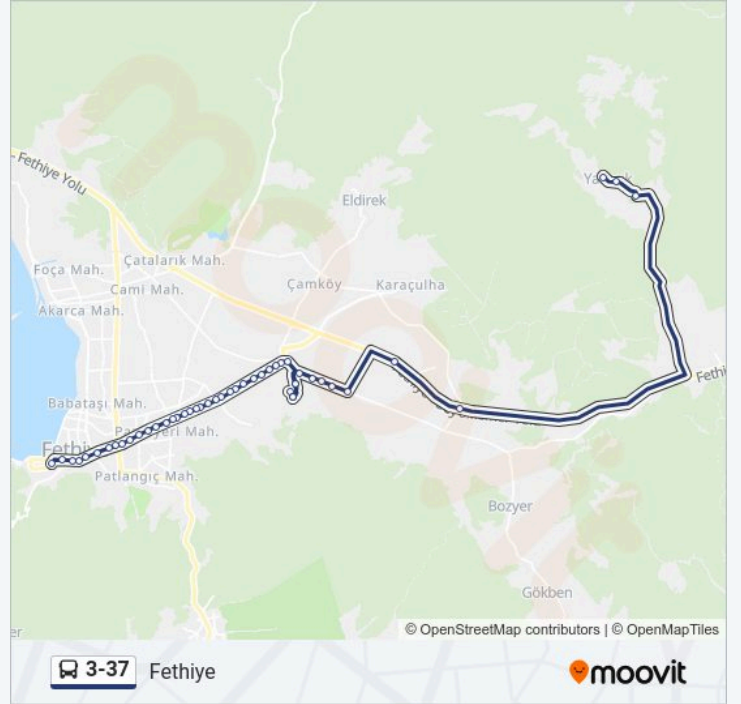

Pazar Yeri

Atatürk Ortaokulu

Fethiye Merkez Garaj

Variş yeri: Yakacık

48 durak

[HAT SAATLERİNİ GÖRÜNTÜLE](#)

Fethiye Merkez Garaj

Lafcioğlu Apartmanı