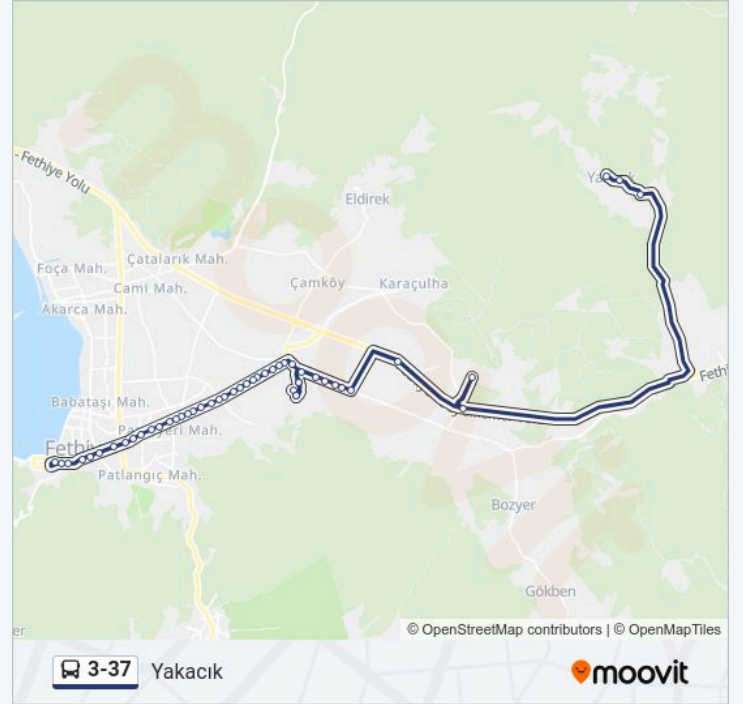

Pazar

Çalışmıyor

3-37 otobüs Bilgi

Yön: Yakacık

Duraklar: 48

Yolculuk Süresi: 47 dk

Hat Özeti:

Öğretmenevi