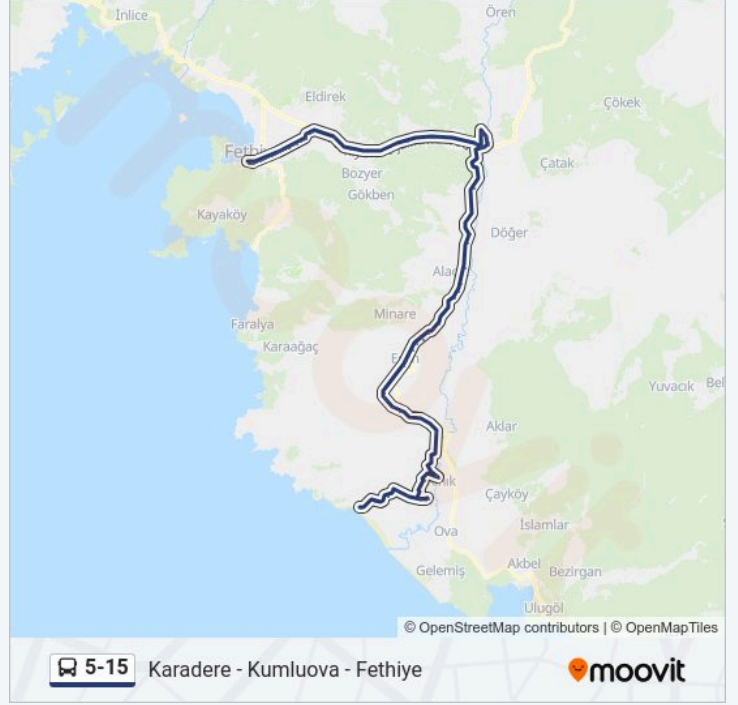

Yön: Fethiye(Çukurincirden Geçer)

Duraklar: 91

Yolculuk Süresi: 124 dk

Hat Özeti:

Karaköy İlkokulu

Karaköy Kavşağı

Karaköy

Çukurincir