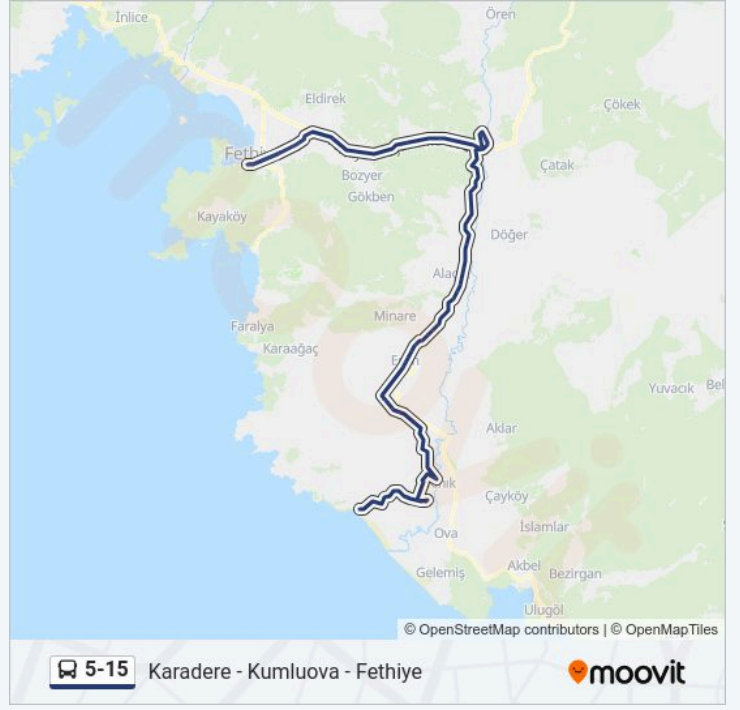

5-15 otobüs Bilgi

Yön: Karadere

Duraklar: 87

Yolculuk Süresi: 122 dk

Hat Özeti:

Bim

Sanayi Giriş

İşkur