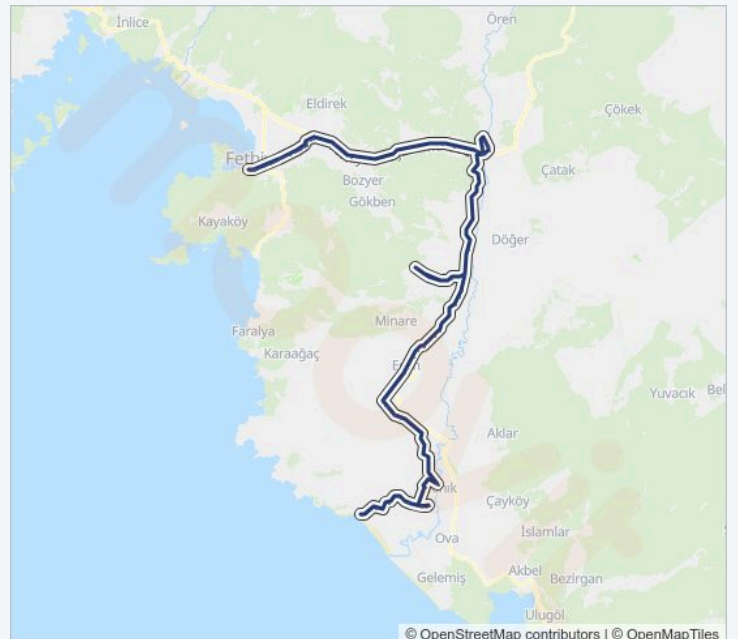

5-15 otobüs Bilgi

Yön: Karadere(Kabaağaçtan Geçer)

Duraklar: 89

Yolculuk Süresi: 140 dk

Hat Özeti:

5-15 Karadere - Kumluova - Fethiye

moovit

Zincirlikavak