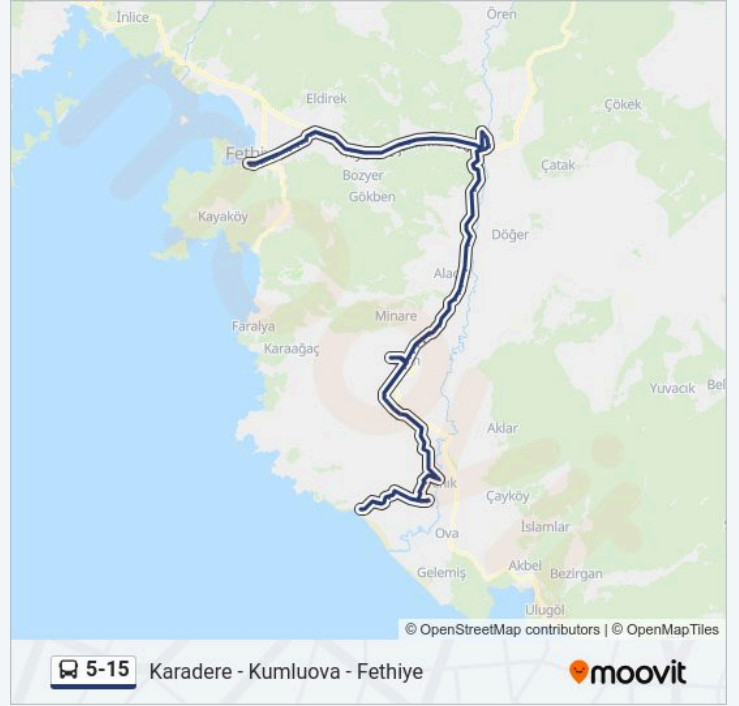

Beşkavak

Zorlar Kavşak

Boynuzdere Köprü

Çevreyolu Yakacık

Çevreyolu Esenköy

Iřık Prefabrik

Kuran Kursu

Mehmet Kocatepe