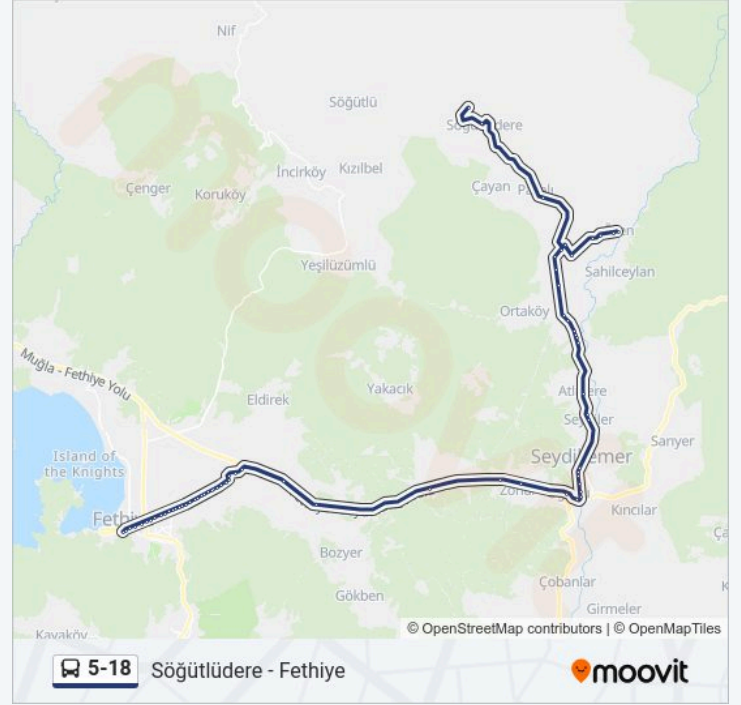

Yön: Söğütlüdere

Duraklar: 73

Yolculuk Süresi: 95 dk

Hat Özeti:

Zorlar Kavşak

Beşkavak

Uğurlu İlkokulu

Keskin Viraj