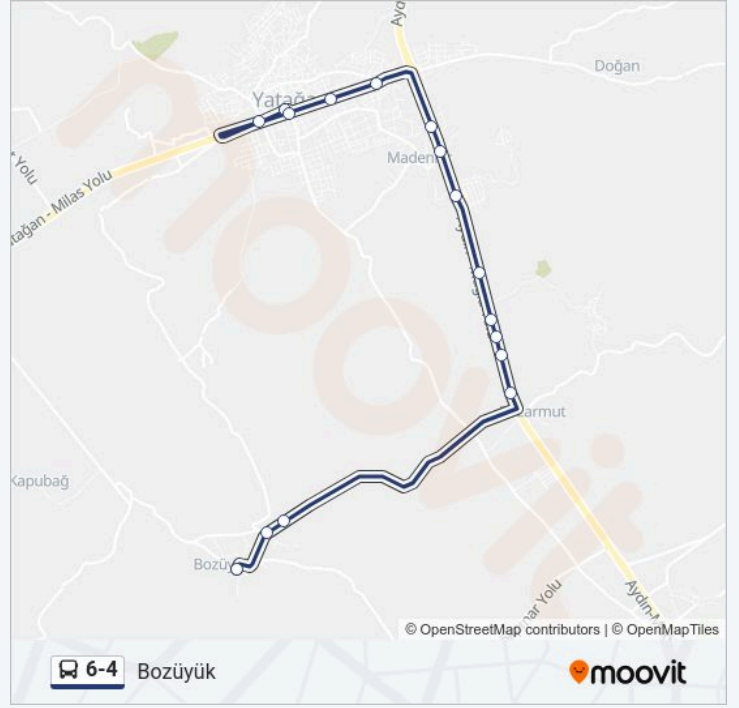

6-4 otobüs saatleri ve güzergah haritaları, moovitapp.com adresinde çevrimdışı bir PDF olarak mevcut. Canlı otobüs saatlerini, tren tarifelerini veya metro programlarını ve Muğla konumundaki tüm toplu taşıma araçları için adım adım yol tariflerini görmek için Moovit uygulamasını sayfasını kullanın.

© 2025 Moovit - Tüm Hakları Saklıdır