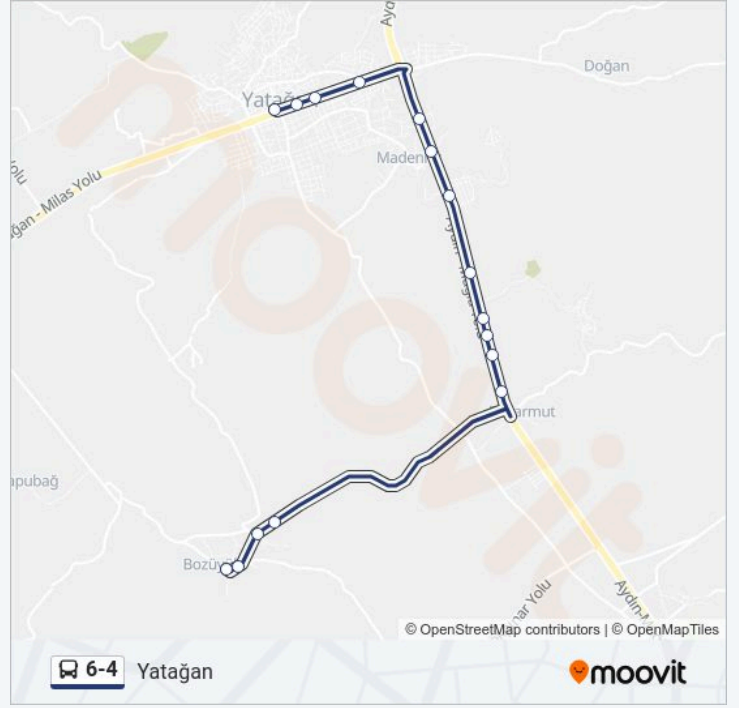

## Varış yeri: Yatağan

16 durak

[HAT SAATLERİNİ GÖRÜNTÜLE](#)

- Bozüyük Merkez
- Bozüyük-Gökpınar Yol Ayrımı
- Bozüyük-Pınarbaşı Yol Ayrımı
- Bozüyük Sağlık Ocağı
- Bozarmut Boğaziçi Sk
- Bozarmut Tekin Tarım
- Bozarmut Toki Yolu
- Bozarmut Trafo
- Bozarmut Tomay
- Yatağan Sanayi
- Madenler Art Kapak
- Un Değirmeni
- İnönü Bulvarı-2
- İnönü Bulvarı
- Başak Tarım Market
- Yatağan Otogar

## 6-4 otobüs Bilgi

Yön: Yatağan

Duraklar: 16

Yolculuk Süresi: 21 dk

Hat Özeti:

## Variş yeri: Bozüyük

16 durak

[HAT SAATLERİNİ GÖRÜNTÜLE](#)

Yatağan Otogar

Stadyum

Yatağan Otogar

İnönü Bulvarı

İnönü Bulvarı-2

Bozüyük Sağlık Ocağı

Bozüyük-Pınarbaşı Yol Ayrımı

Bozüyük Merkez