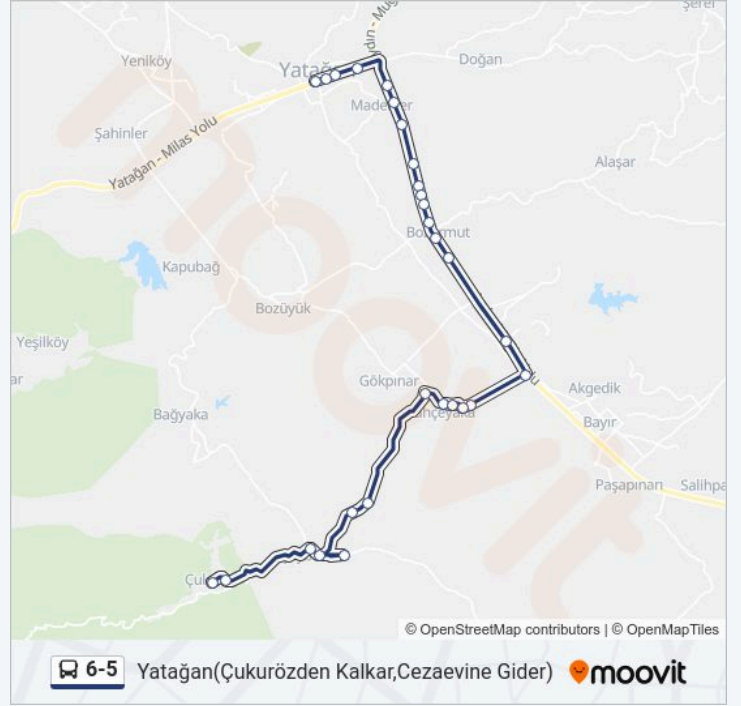

6-5 otobüs Bilgi

Yön: Yatağan(Çukurözden Kalkar,Cezaevine Gider)

Duraklar: 28

Yolculuk Süresi: 40 dk

Hat Özeti:

Bozarmut Toki Yolu

Bozarmut Trafo

Bozarmut Tomay

Yatağan Sanayi

Madenler Art Kapak

Un Değirmeni

İnönü Bulvarı-2

İnönü Bulvarı

Başak Tarım Market

Yatağan Otogar

Variş yeri: Bahçeyaka-Çaybükü