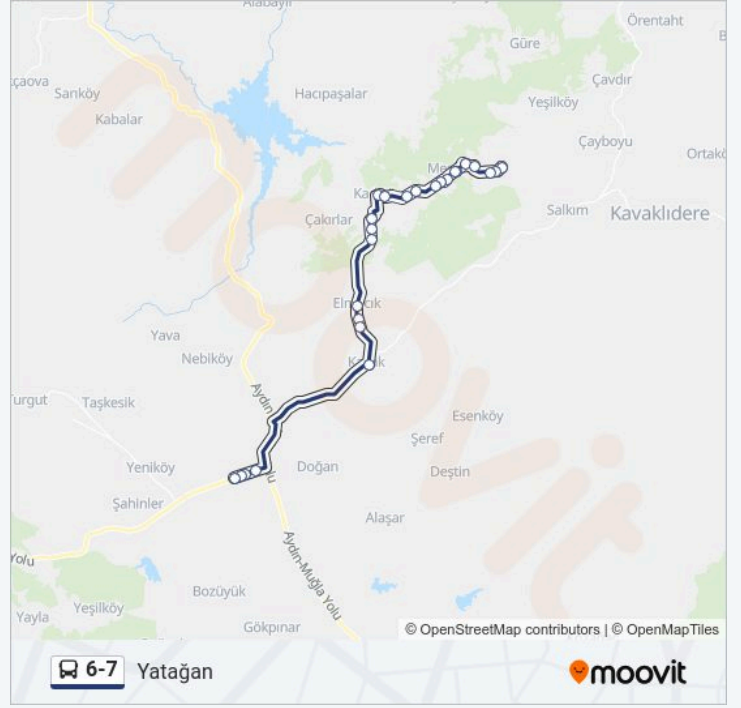

Elmacık Kütüklük Mevkii

Subelen Yol Ayrımı

Kavak Merkez

İnönü Bulvarı-2

İnönü Bulvarı

Başak Tarım Market

Yatağan Otogar

6-7 otobüs saatleri ve güzergah haritaları, moovitapp.com adresinde çevrimdışı bir PDF olarak mevcut. Canlı otobüs saatlerini, tren tarifelerini veya metro programlarını ve Muğla konumundaki tüm toplu taşıma araçları için adım adım yol tariflerini görmek için Moovit uygulamasını sayfasını kullanın.

© 2025 Moovit - Tüm Hakları Saklıdır