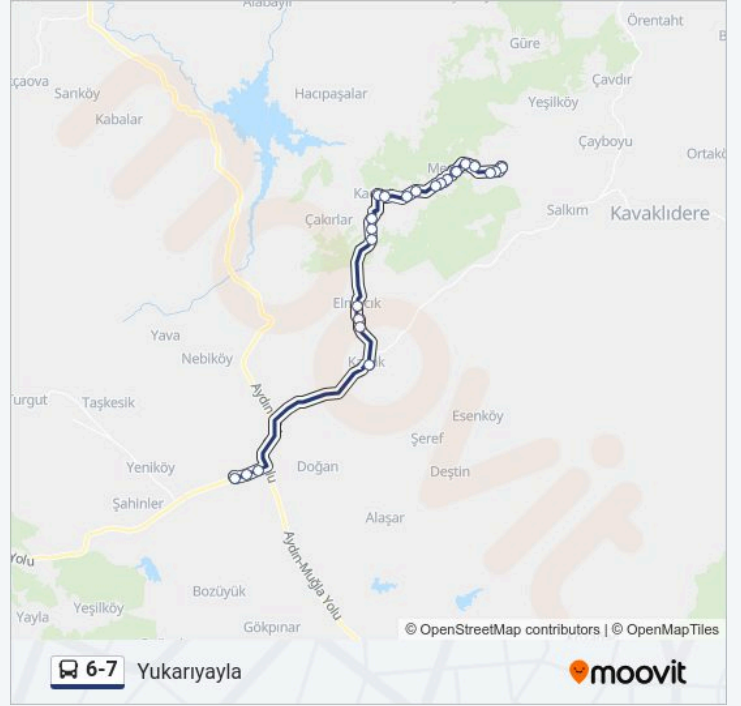

Yön: Yukarıyayla

Duraklar: 24

Yolculuk Süresi: 42 dk

Hat Özeti:

Yukarıyayla Giriş

Yukarıyayla Camii

Yukarıyayla Okul

Variş yeri: Yatağan

25 durak

[HAT SAATLERİNİ GÖRÜNTÜLE](#)

Yukarıyayla Okul

Yukarıyayla Camii

Yukarıyayla Çıkış

Mesken Arıkbaşı

Mesken Ortamahalle Mezarlık

Mesken Dede Mezarı