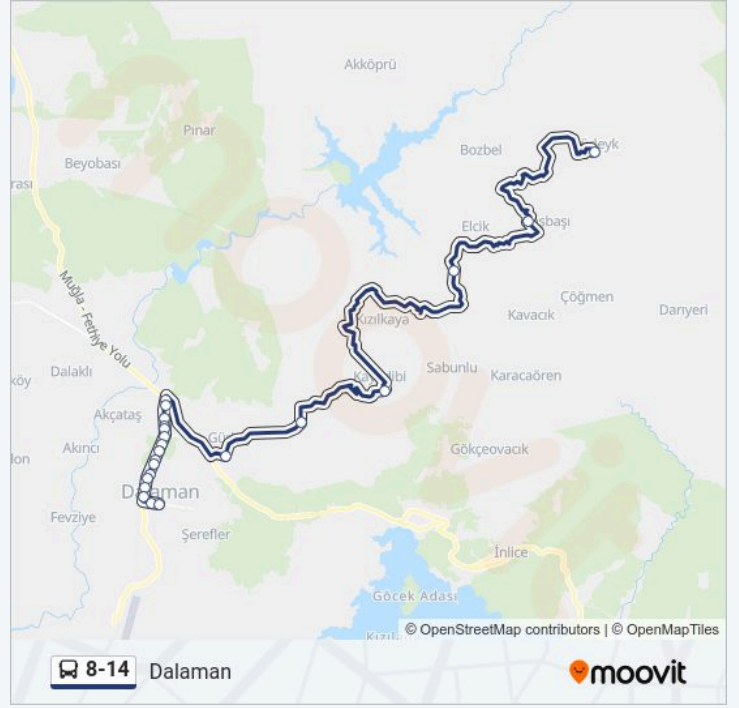

Variş yeri: Dalaman

22 durak

[HAT SAATLERİNİ GÖRÜNTÜLE](#)

- Gürleyik
- Taşbaşı
- Elcik
- Söğüt Altı
- Karaağaç Üçyol
- Gürköy
- Muslular
- Onur
- Turgutlar Petrol
- Mopak
- Kelebek
- Karizma
- Daç Cafe
- Orman İşletme
- Konfor
- İstiklal Cd
- Spor Salonu
- Lojman
- Jandarma
- Çamlık
- Eczane

Hat Özeti:

Dalaman Merkez

Variş yeri: Gürleyik

17 durak

[HAT SAATLERİNİ GÖRÜNTÜLE](#)

Dalaman Merkez

Gulf

Adile