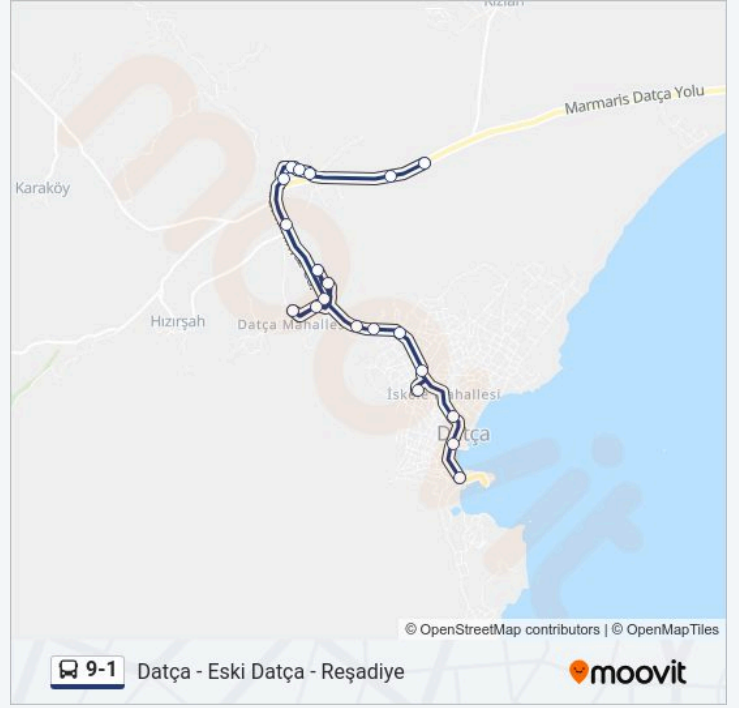

### 9-1 otobüs Bilgi

**Yön:** Reşadiye

**Duraklar:** 20

**Yolculuk Süresi:** 22 dk

**Hat Özeti:**

Yel Değirmenleri

Trafo

9-1 otobüs saatleri ve güzergah haritaları, moovitapp.com adresinde çevrimdışı bir PDF olarak mevcut. Canlı otobüs saatlerini, tren tarifelerini veya metro programlarını ve Mugla konumundaki tüm toplu taşıma araçları için adım adım yol tariflerini görmek için Moovit uygulamasını sayfasını kullanın.