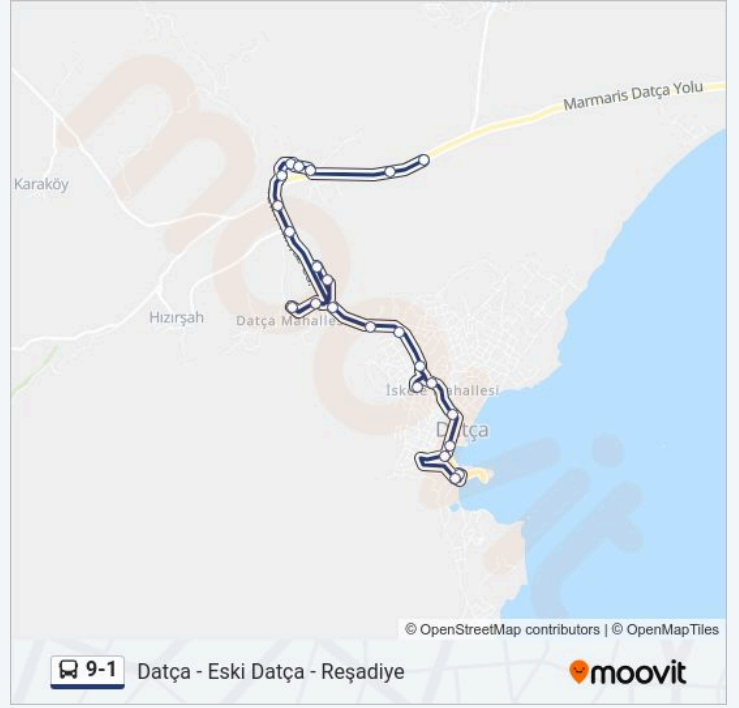

## 9-1 otobüs Bilgi

Yön: Datça

Duraklar: 23

Yolculuk Süresi: 23 dk

Hat Özeti:

Doda

Cumhuriyet Meydanı

### Variş yeri: Reşadiye

20 durak

[HAT SAATLERİNİ GÖRÜNTÜLE](#)

Cumhuriyet Meydanı

Eski Kaymakamlık

Datça Köy Garajı

Datça Otogar

Turaş