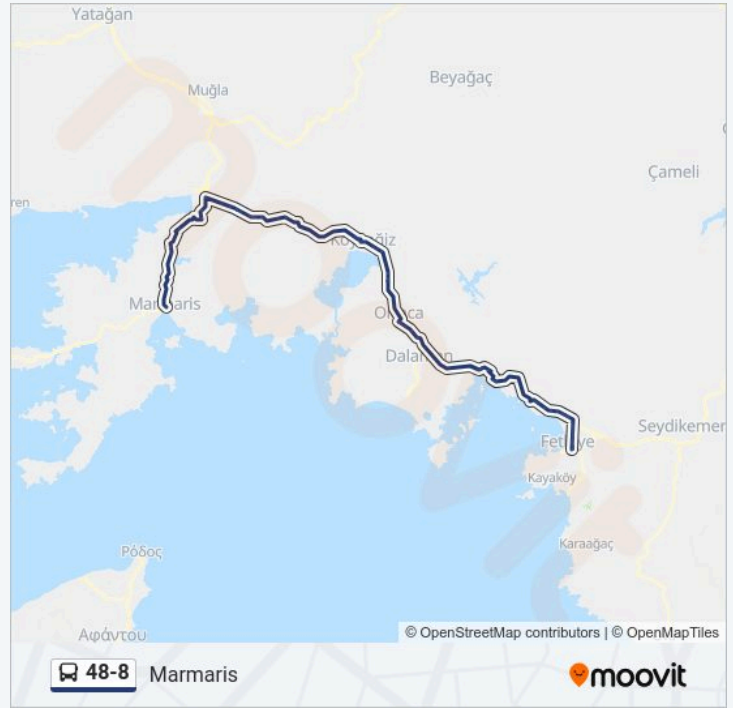

### 48-8 otobüs Bilgi

**Yön:** Marmaris

**Duraklar:** 80

**Yolculuk Süresi:** 160 dk

**Hat Özeti:**

Mezargedigi

Petrol

Yanıklar Merkez Camii