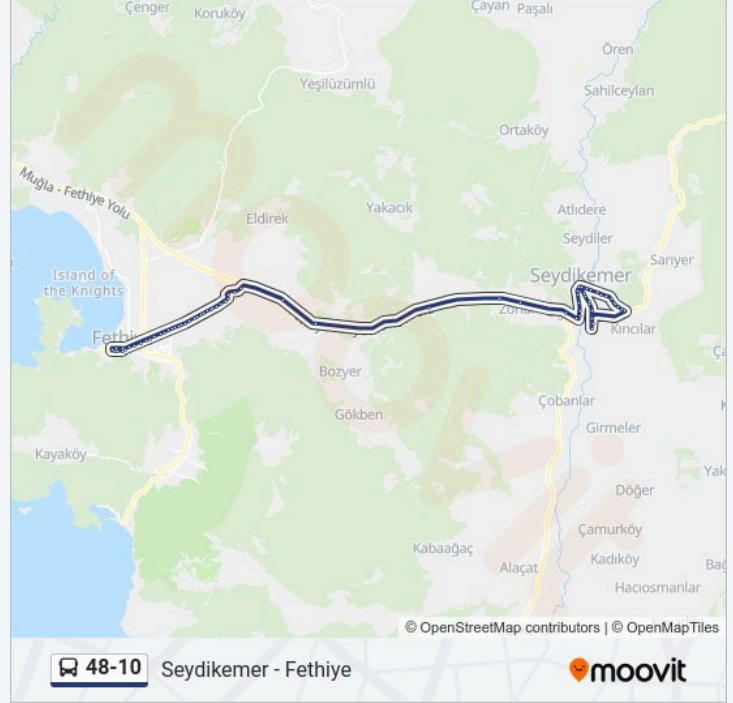

Pazar

07:30-23:00

48-10 otobüs Bilgi

Yön: Seydikemer

Duraklar: 72

Yolculuk Süresi: 64 dk

Hat Özeti:

Iřık Prefabrik