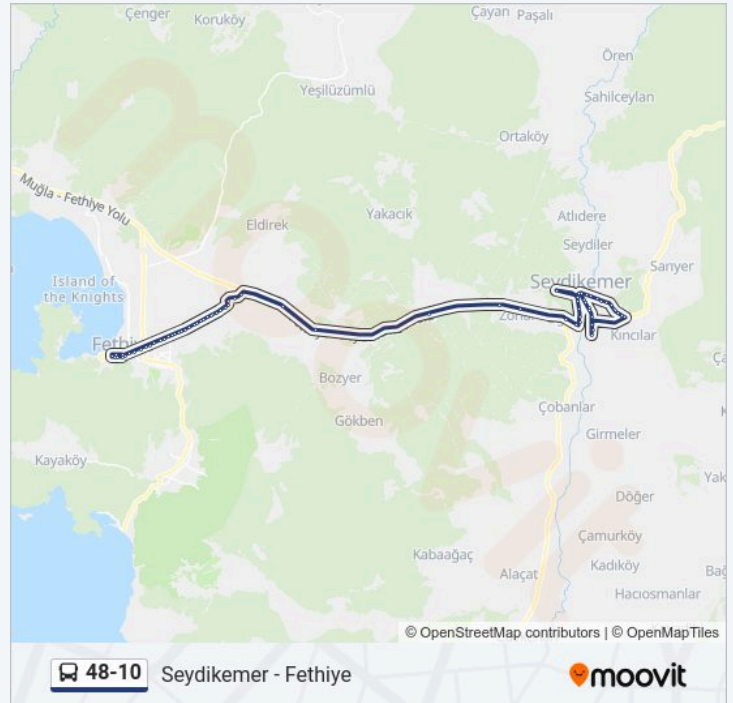

Ziraat Odası

Hallaç Mezarlık

Erdem Mobilya

Zincirlikavak

Gürler

Görkem Alüminyum

48-10 otobüs Saatleri

Seydikemer(Uygulamalı Bilimler Yüksekokuluna
Gider) Güzergahı Saatleri:

48-10 otobüs Bilgi

Yön: Seydikemer(Uygulamalı Bilimler Yüksekokuluna
Gider)

Duraklar: 73

Yolculuk Süresi: 67 dk

Hat Özeti:

Evka

Karaçulha Ali Onbaşı Camii

18. Sk