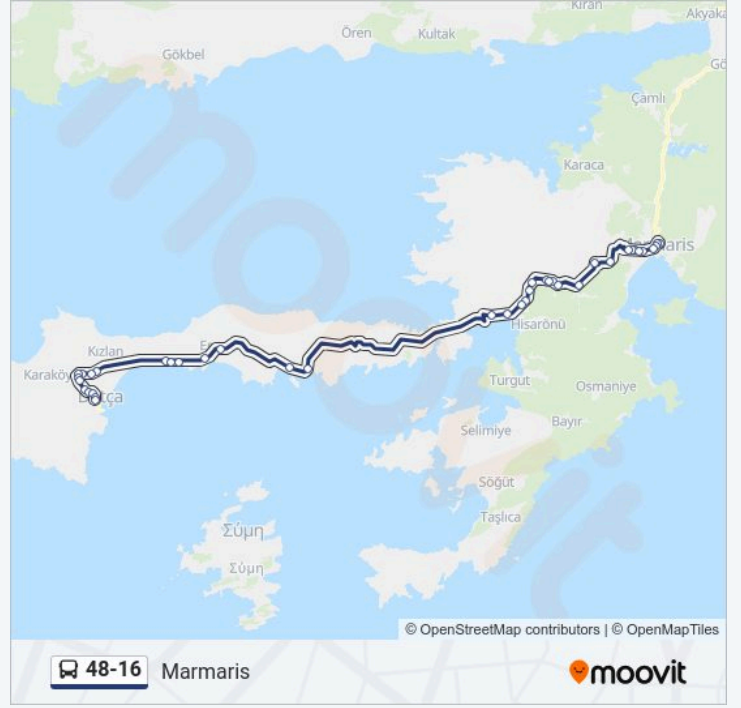

Asparan

Prefabrikçiler

Go Kart

A-101

Değirmenyanı

Orman Deposu

Pideci

Hisarönü-Datça Kavşağı

Fortezza

Çubucak Orman Kampı

Kurucabük

Aktur Kapısı

Emecik

Karaincir Yol Ayrımı

Raykent

Billurkent

Zarbun

Trafo

Yel Değirmenleri

Reşadiye Halı Saha

Reşadiye Kazım Yılmaz İlkokulu

Dört Yol

Hızırşah Ayrımı

Akıllı Kavşak

Düğün Salonu

Datça Sosyal Güvenlik

İlçe Jandarma

Datça Otogar