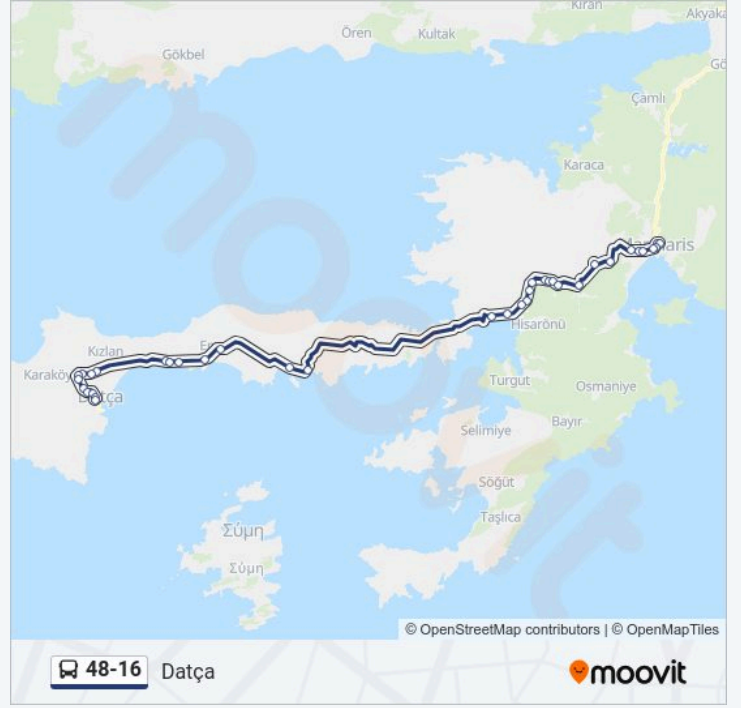

Migros

Yeni Datça Yolu

Sanayi Kavşağı

Ulusal Egemenlik Cd

Marmaris Otogar

Variş yeri: Marmaris

40 durak

[HAT SAATLERİNİ GÖRÜNTÜLE](#)