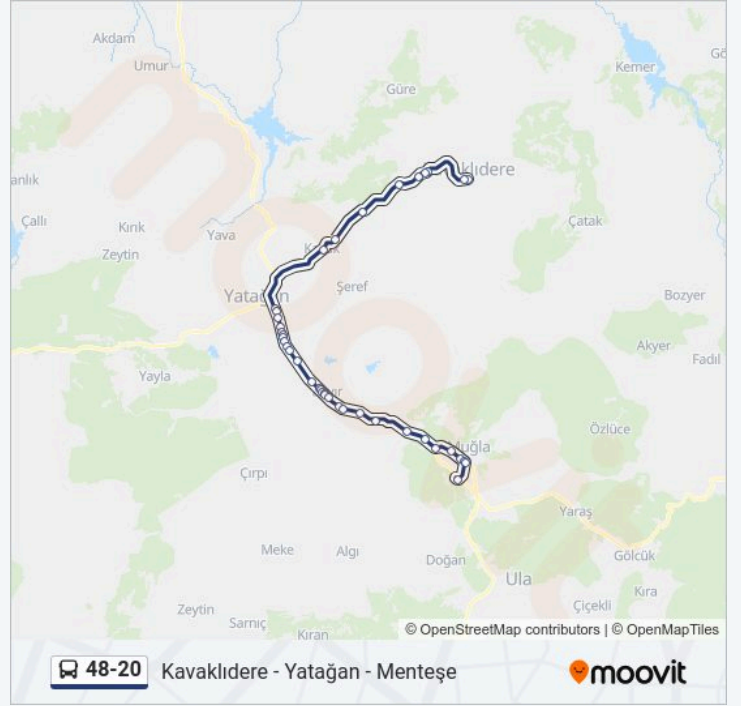

### Variş yeri: Kavaklıdere

43 durak

[HAT SAATLERİNİ GÖRÜNTÜLE](#)

Menteşe Otogar

2000 Derneği Parkı

Özel Ağız Ve Diş Sağlığı Polikliniği

Aydem

Mali Müşavirler Odası