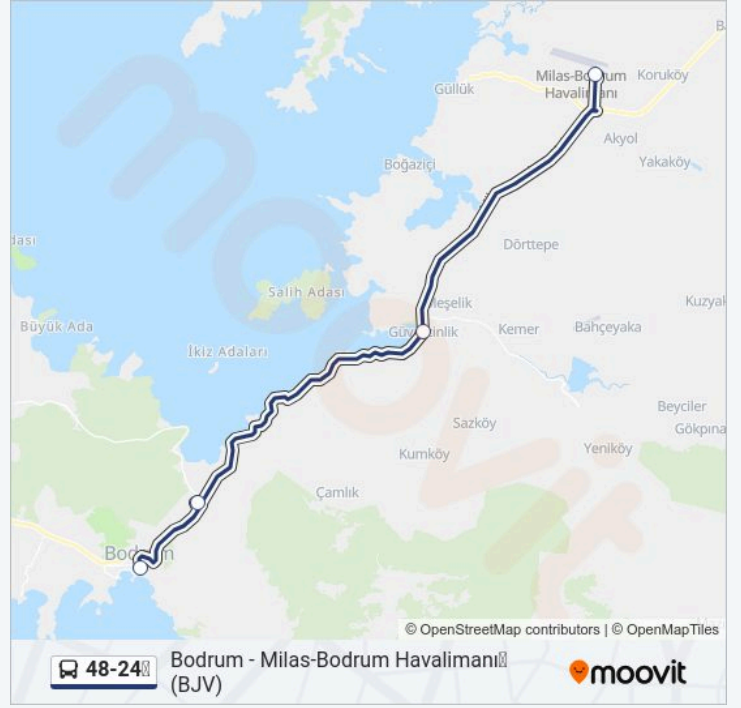

48-24 otobüs saatleri ve güzergah haritaları, moovitapp.com adresinde çevrimdışı bir PDF olarak mevcut. Canlı otobüs saatlerini, tren tarifelerini veya metro programlarını ve Muğla konumundaki tüm toplu taşıma araçları için adım adım yol tariflerini görmek için Moovit uygulamasını sayfasını kullanın.

© 2024 Moovit - Tüm Hakları Saklıdır