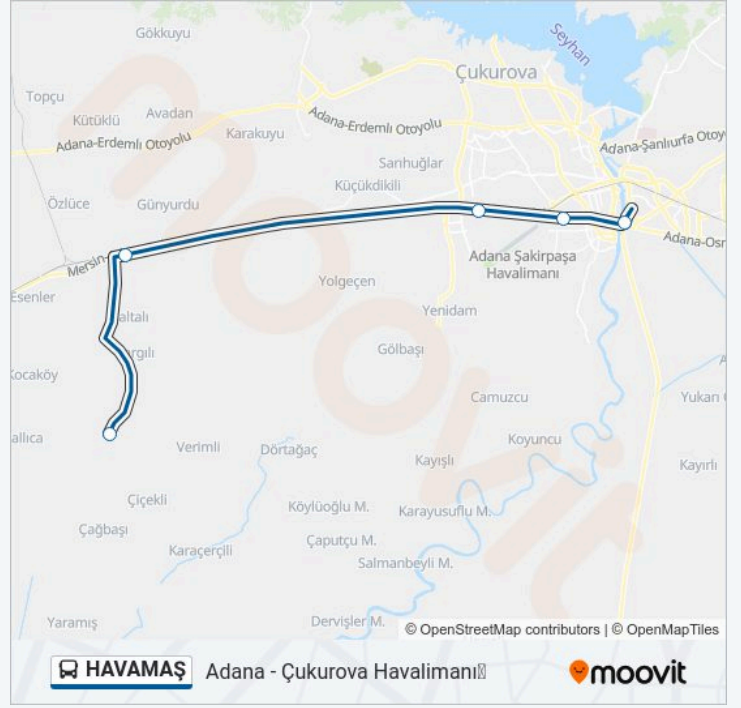

## Varış yeri: Adana

5 durak

[HAT SAATLERİNİ GÖRÜNTÜLE](#)

Çukurova Havalimanı(Havamaş)

Çağ Üniversitesi(Havamaş)

Adana Otogar(Havamaş)

Esas 01 Burda(Havamaş)

Optimum(Havamaş)

## HAVAMAŞ otobüs Bilgi

Yön: Adana

Duraklar: 5

Yolculuk Süresi: 26 dk

Hat Özeti:

**Variş yeri: Çukurova Havalimanı**

5 durak

[HAT SAATLERİNİ GÖRÜNTÜLE](#)