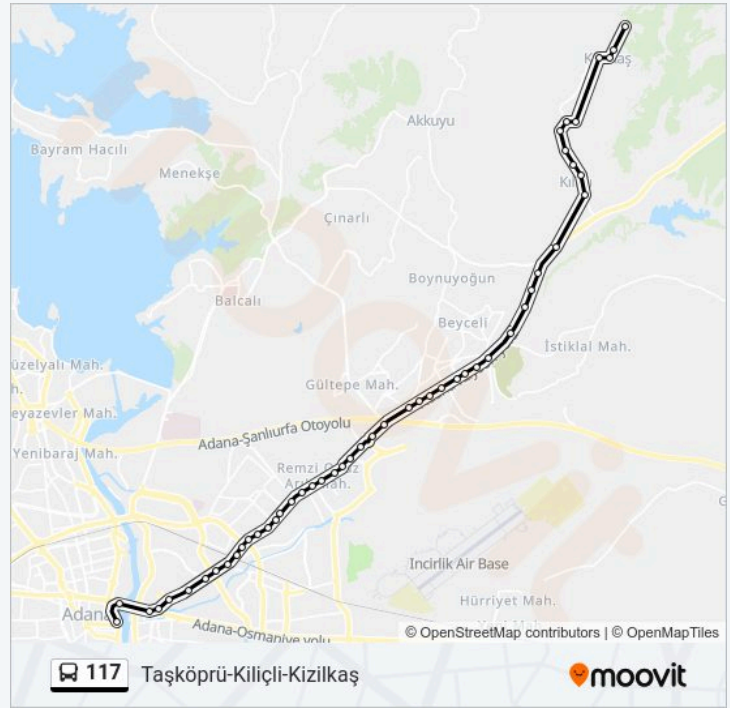

117 otobüs Bilgi

Yön: Taşköprü-Kiliçli-Kizilkaş

Duraklar: 50

Yolculuk Süresi: 62 dk

Hat Özeti:

Kozan Blv. 10a

Kozan Blv. 11a

Kozan Blv. 14a