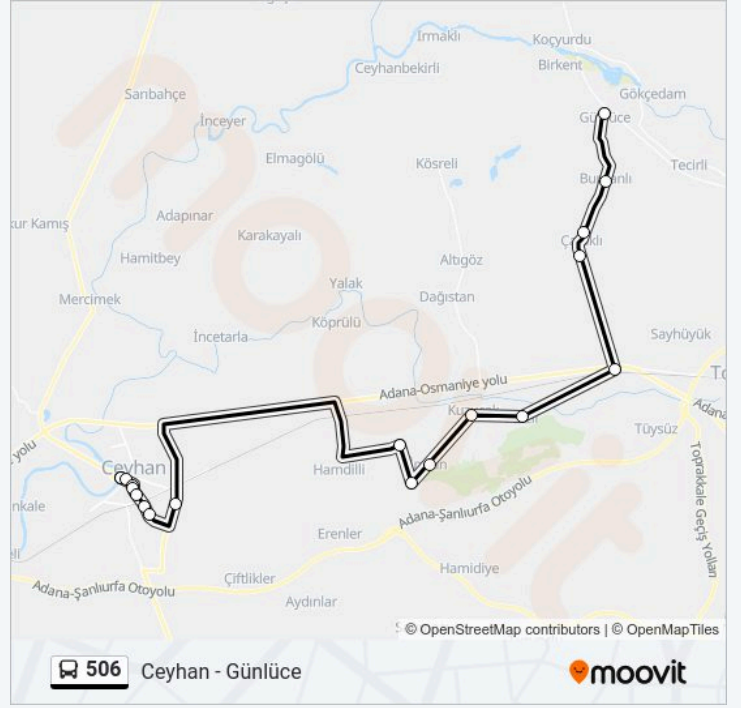

Varış yeri: Ceyhan - Günlüce

20 durak

[HAT SAATLERİNİ GÖRÜNTÜLE](#)

Mahir Alp Boydak Blv. 3

Mahir Alp Boydak Blv. 4

Mahir Alp Boydak Blv. 2b

İbrahim Mete Blv. 1a

İnönü Blv. 3b

Ceyhan - Günlüce Güzergahı Saatleri:

Pazartesi	17:30
Salı	17:30
Çarşamba	17:30
Perşembe	17:30
Cuma	17:30
Cumartesi	16:00
Pazar	16:00

506 otobüs Bilgi

Yön: Ceyhan - Günlüce

Duraklar: 20

Yolculuk Süresi: 48 dk

Hat Özeti:

Variş yeri: Günlüce - Ceyhan

18 durak

[HAT SAATLERİNİ GÖRÜNTÜLE](#)

- Günlüce Mah. 1b
- Burhanli Mah. 1b
- Çatakli Mah. 1a
- Mustafabeyli Mah. 2a
- Azizli Mah. 2a
- Kuzucak Mah. 2a
- İmran Mah. 2a
- Soğukpınar Mah. 1a
- Soğukpınar Mah. 2a
- Hamdilli Mah. 1b
- Ceyhan Devlet Hastanesi 1b
- Orhan Ekici Blv. 1a
- Orhan Ekici Blv. 2a
- İnönü Blv. 1a
- İnönü Blv. 2a
- İnönü Blv. 3a
- İbrahim Mete Blv. 1a
- Mahir Alp Boydak Blv. 2a