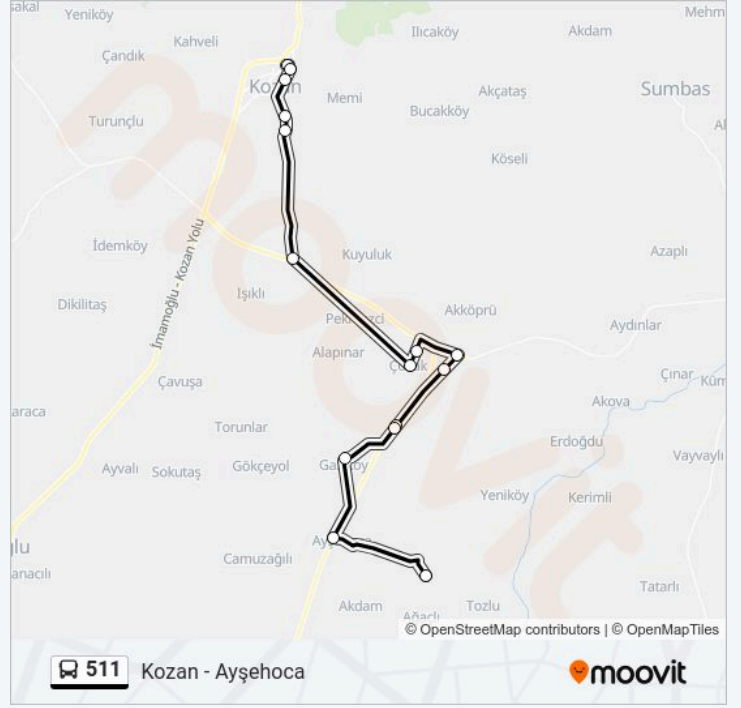

Size en yakın 511 otobüs durağını bulmak ve sonraki 511 otobüs varış saatini öğrenmek için Moovit Uygulamasını kullanın.

Varış yeri: Ayşehoca - Kozan

8 durak

[HAT SAATLERİNİ GÖRÜNTÜLE](#)

Dilekkaya 1b

Ayşe Hoca Mah. 1a

Hat Özeti:

Variş yeri: Kozan - Ayşehoca

15 durak

[HAT SAATLERİNİ GÖRÜNTÜLE](#)

- Kozan 8a
- Kozan 8b
- Kozan 7b
- Kozan 11a
- Kozan 12a
- Kayhan Mah. 1a
- Çokak Mah. 1a
- Faydali Mah. 1a
- Çukurköprü Mah. 2a
- Çukurköprü Mah. 1a
- Hacibeyli Mah. 2a
- Hacibeyli Mah. 1a
- Gazi Mah. 2a
- Ayşehoca Mah. 2a
- Dilekkaya 1a

511 otobüs Saatleri

Kozan - Ayşehoca Güzergahı Saatleri:

Pazartesi	12:00-17:30
Salı	12:00-17:30
Çarşamba	12:00-17:30
Perşembe	12:00-17:30
Cuma	12:00-17:30
Cumartesi	12:00-17:30
Pazar	Çalışmıyor

511 otobüs Bilgi

Yön: Kozan - Ayşehoca

Duraklar: 15

Yolculuk Süresi: 40 dk

Hat Özeti:

511 otobüs saatleri ve güzergah haritaları, moovitapp.com adresinde çevrimdışı bir PDF olarak mevcut. Canlı otobüs saatlerini, tren tarifelerini veya metro programlarını ve Adana - Mersin konumundaki tüm toplu taşıma araçları için adım adım yol tariflerini görmek için Moovit uygulamasını sayfasını kullanın.