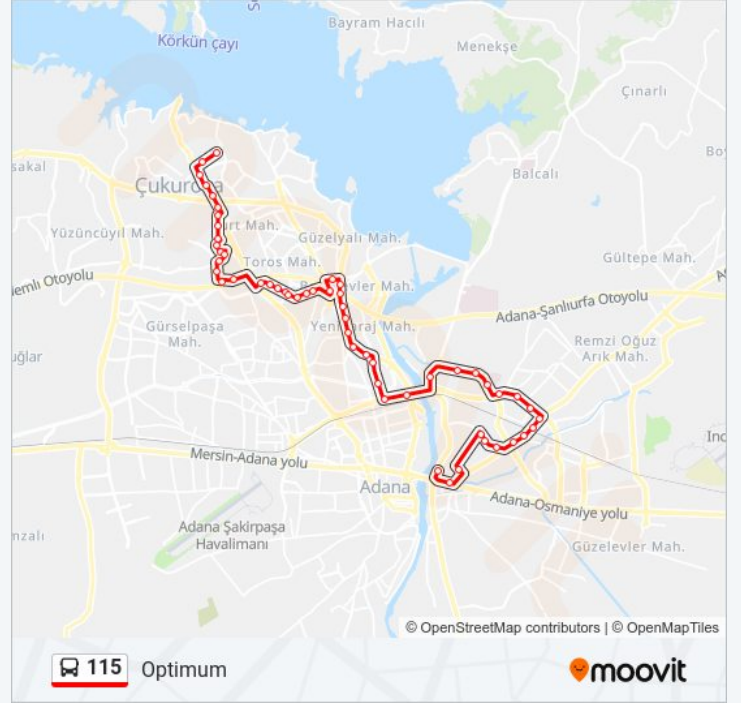

Mustafa Kemal Paşa Blv. 12a

Mustafa Kemal Paşa Blv. 13a

Mustafa Kemal Paşa Blv 2

Kozan Cd. 7b

Kozan Cd. 6b

Kozan Cd. 5b

Kozan Cd. 4b

Orhan Kemal Blv. 1a

Orhan Kemal Blv. 2a

Orhan Kemal Blv. 3a

Yüreğir Otogar 1b

Girne Bulvarı 1b

Optimum Avm 1b

Variş yeri: Çukurova Devlet Hastanesi

54 durak

[HAT SAATLERİNİ GÖRÜNTÜLE](#)