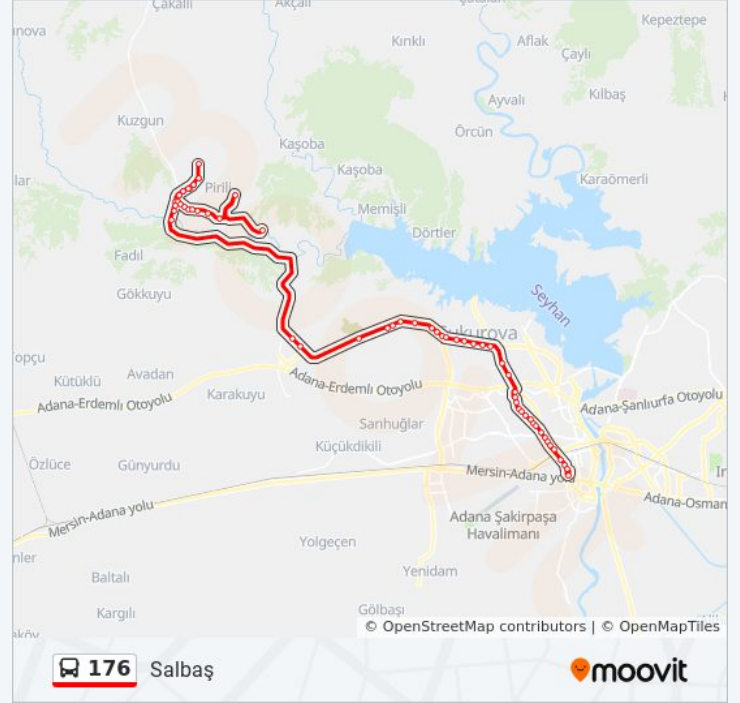

Salbaş Mah. 10a

Salbaş Mah. 11a
Salbaş Mah. 12a
Salbaş Mah. 13a
Pirili Yolu
Pirili
Abacilar

Varış yeri: Çifteminare

63 durak

[HAT SAATLERİNİ GÖRÜNTÜLE](#)

Abacilar
Pirili
Pirili Yolu
Salbaş Mah. 12b
Salbaş Mah. 11b
Salbaş Mah. 10b
Salbaş Mah. 9b
Salbaş Mah. 8b
Salbaş Mah. 7b
Salbaş Mah. 6b
Selbaş-25
Selbaş-26
Selbaş-27
Selbaş-28
Selbaş-29
Kahvalti
Salbaş-30
Salbaş-31
Salbaş-32
Salbaş-33
Salbaş-34
Salbaş Mah. 5b
Salbaş Mah. 4b