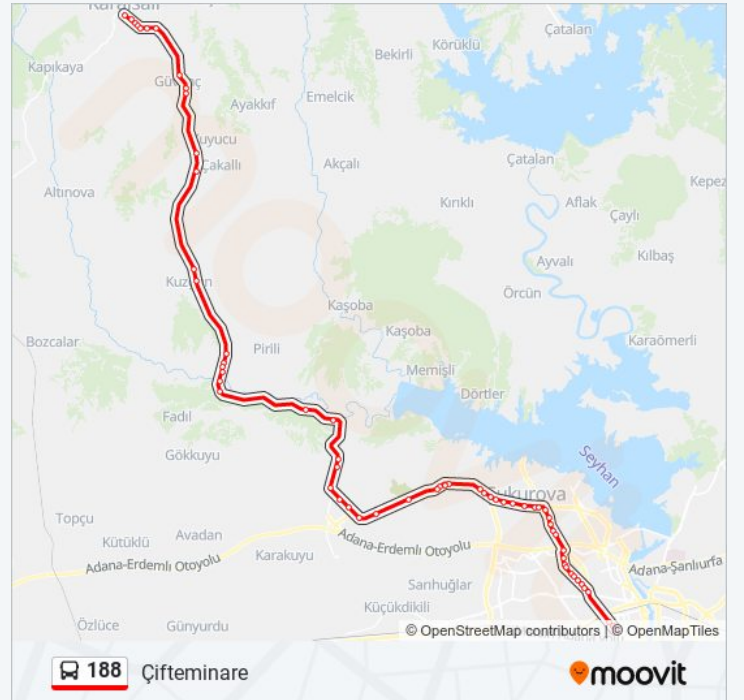

### 188 otobüs Saatleri

Çifteminare Güzergahı Saatleri:

Pazartesi	06:00 - 18:40
Salı	06:00 - 18:40
Çarşamba	06:00 - 18:40
Perşembe	06:00 - 18:40
Cuma	06:00 - 18:40
Cumartesi	06:00 - 18:40
Pazar	06:00 - 18:40

### 188 otobüs Bilgi

**Yön:** Çifteminare

**Duraklar:** 61

**Yolculuk Süresi:** 91 dk

**Hat Özeti:**

Karaisalı-18

Karaisalı-17

N. Erbakan Blv. 14a