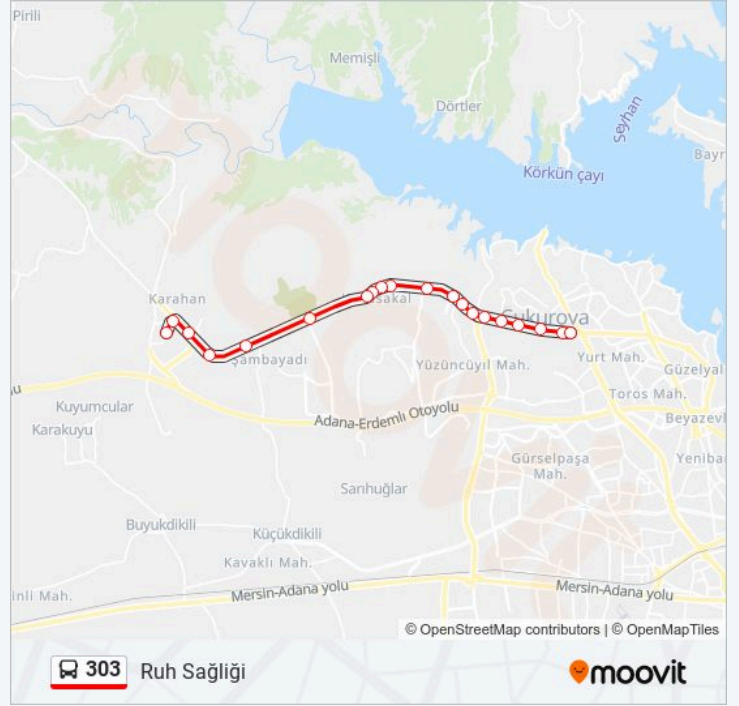

T. Özal Blv. 30

Altın Koza Parkı

303 otobüs saatleri ve güzergah haritaları, moovitapp.com adresinde çevrimdışı bir PDF olarak mevcut. Canlı otobüs saatlerini, tren tarifelerini veya metro programlarını ve Adana - Mersin konumundaki tüm toplu taşıma araçları için adım adım yol tariflerini görmek için Moovit uygulamasını sayfasını kullanın.

© 2024 Moovit - Tüm Hakları Saklıdır