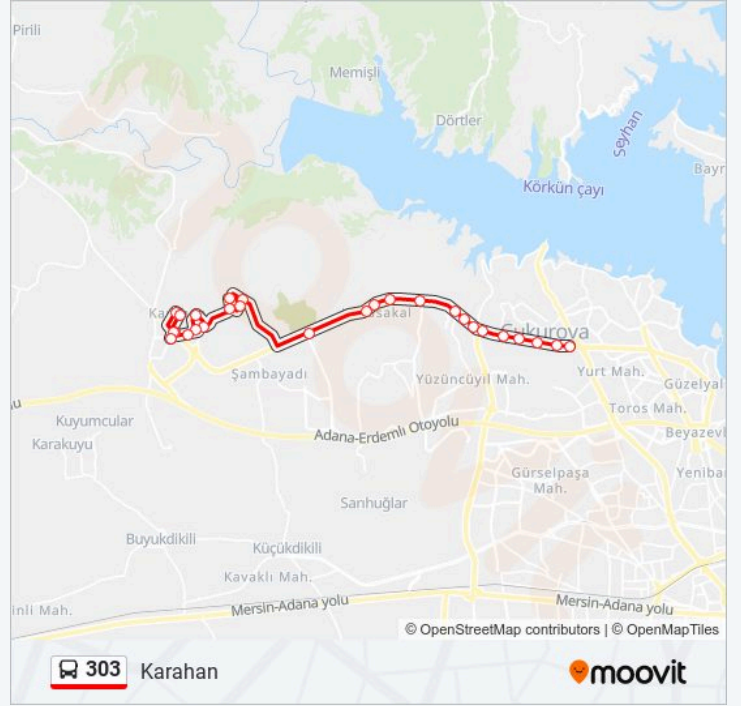

303

Karahan

Uygulamayı İndir

303 otobüs hattı (Karahan) arası 2 güzergah içeriyor. Hafta içi günlerde çalışma saatleri:

(1) Karahan: 06:20 - 20:55(2) Ruh Sağlığı: 06:00 - 20:20

Size en yakın 303 otobüs durağını bulmak ve sonraki 303 otobüs varış saatini öğrenmek için Moovit Uygulamasını kullanın.

Yön: Karahan

Duraklar: 27

Yolculuk Süresi: 33 dk

Hat Özeti:

Poyraz Köy 1a

N. Erbakan Blv 13b

Karahan Mah. 2a

Karahan Mah. 3a

N. Erbakan Blv. 14a

Yeşil Vadi Konutları 3a

Variş yeri: Ruh Sağlığı

20 durak

[HAT SAATLERİNİ GÖRÜNTÜLE](#)

Yeşil Vadi Konutları 2a

Gürpınar Sokak

N. Erbakan Blv. 12a