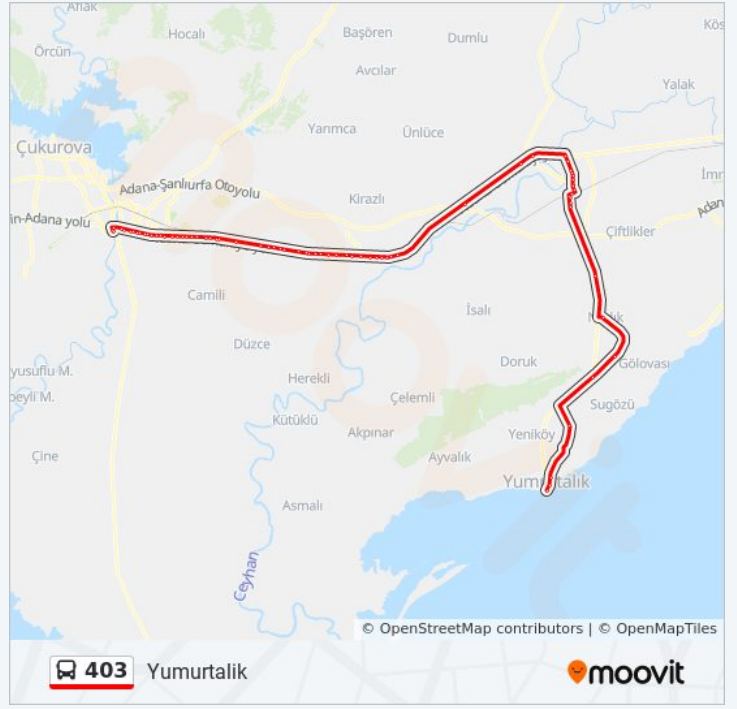

Yolculuk Süresi: 142 dk
Hat Özeti:

Girne Bulvari 7a

Girne Bulvari 8a

Girne Bulvari 9a

Girne Bulvari 10a

Girne Bulvari 11a

Girne Bulvari 12a

Girne Bulvari 13a

Girne Bulvari 14a

Girne Bulvari 15a

Girne Bulvari 16a

Girne Bulvari 17a

Girne Bulvari 18a

Girne Bulvari 19a

Girne Bulvari 20a

Girne Bulvari 21a

Girne Bulvari 22a

Girne Bulvari 23a

Girne Bulvari 25a

Girne Bulvari 26a

Girne Bulvari 27a

Girne Bulvari 28a

Girne Bulvari 29a

Girne Bulvari 30a

Girne Bulvari 31a

Girne Bulvari 32a

Girne Bulvari 33a

Girne Bulvari 34a

Girne Bulvari 35a

Girne Bulvari 36a

Girne Bulvari 37a

Girne Bulvari 38a

Girne Bulvari 39a

Girne Bulvari 40a