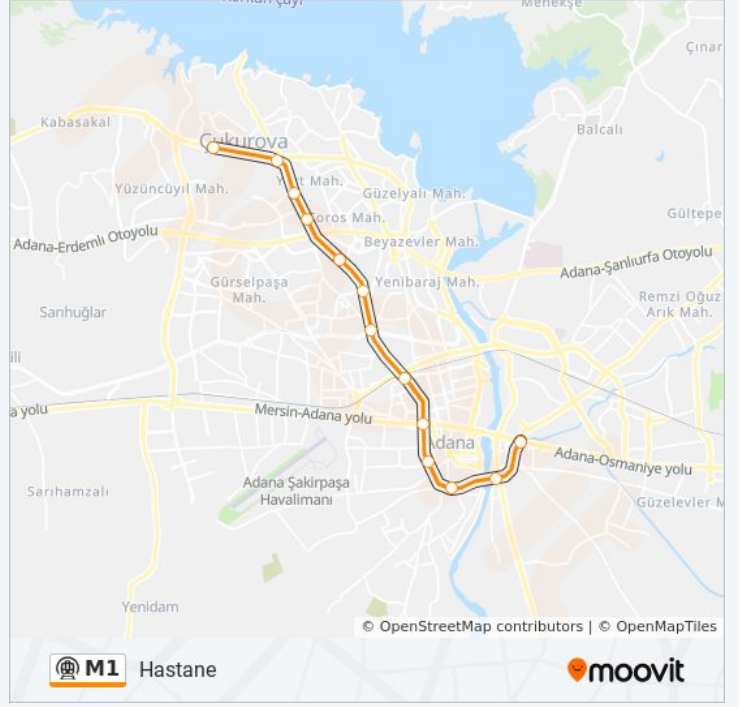

M1 metro saatleri ve güzergah haritaları, moovitapp.com adresinde çevrimdışı bir PDF olarak mevcut. Canlı otobüs saatlerini, tren tarifesini veya metro programlarını ve Adana - Mersin konumundaki tüm toplu taşıma araçları için adım adım yol tariflerini görmek için [Moovit uygulamasını](#) sayfasını kullanın.

[Moovit Hakkında](#) • [MaaS Çözümleri](#) • [Desteklenen ülkeler](#) • [Mooviter Topluluğu](#)

© 2024 Moovit - Tüm Hakları Saklıdır

Canlı Varış Saatlerini Kontrol Et