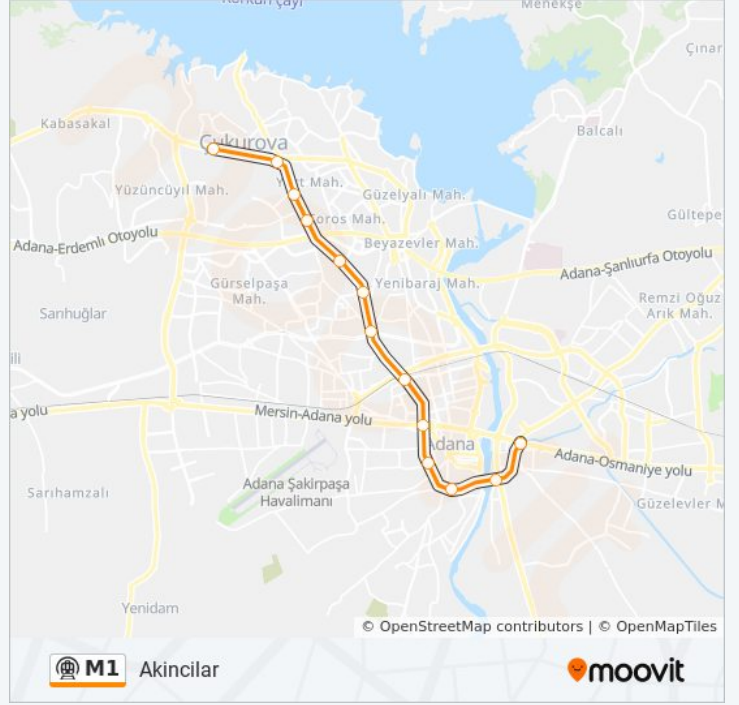

Varış yeri: Akıncılar

13 durak

[HAT SAATLERİNİ GÖRÜNTÜLE](#)

Ruh Sağlığı

Anadolu Lisesi

Huzurevi

Mavi Bulvar

Yurt

Yeşilyurt

Fatih

Vilayet

İstiklal

Kocavezir

Hürriyet İstasyonu

Cumhuriyet İstasyonu

Akıncılar İstasyonu

Yön: Akıncılar

Duraklar: 13

Yolculuk Süresi: 24 dk

Hat Özeti:

Variş yeri: Hastane

13 durak

[HAT SAATLERİNİ GÖRÜNTÜLE](#)

- Akincilar İstasyonu
- Cumhuriyet İstasyonu
- Hürriyet İstasyonu
- Kocavezir
- İstiklal
- Vilayet
- Fatih
- Yeşilyurt
- Yurt
- Mavi Bulvar
- Huzurevi
- Anadolu Lisesi
- Ruh Sağlığı