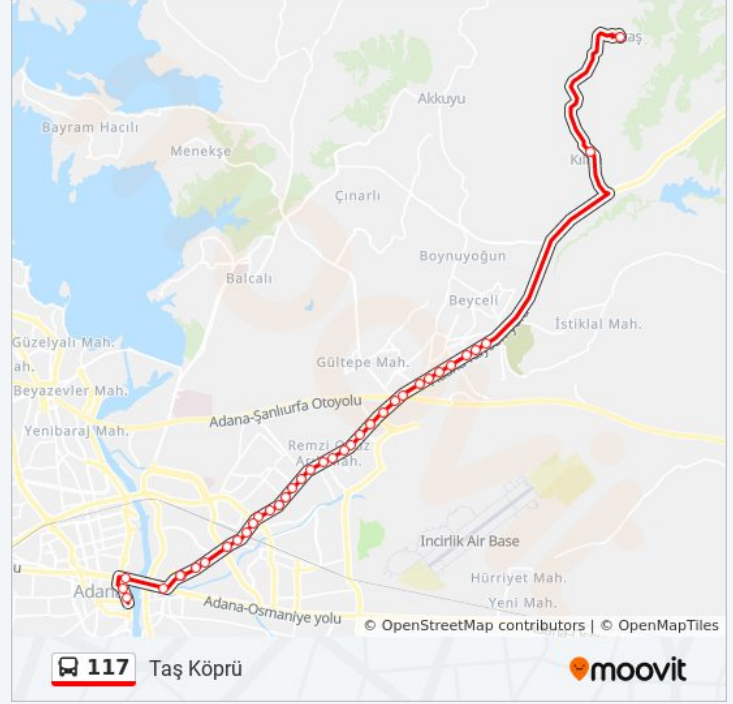

Pazar

06:35 - 18:20

117 otobüs Bilgi

Yön: Taşköprü

Duraklar: 47

Yolculuk Süresi: 52 dk

Hat Özeti:

Kozan Cd. 8b