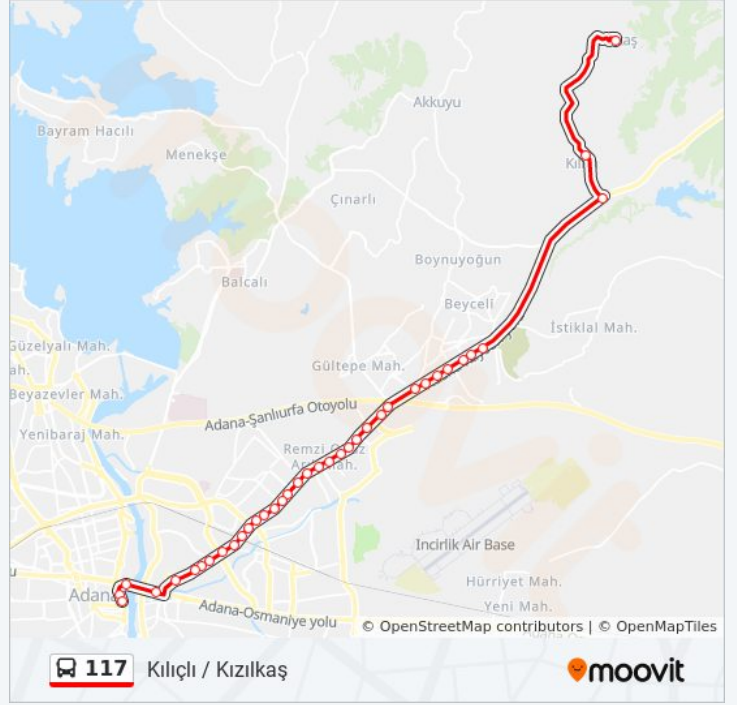

Kizilkaş Mah. 3a

Kizilkaş Mah. 4a

Varış yeri: Taşköprü

47 durak

[HAT SAATLERİNİ GÖRÜNTÜLE](#)

Kizilkaş Mah. 4b

Kizilkaş Mah. 3b

Kizilkaş Mah. 2a